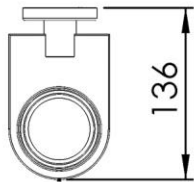

Dimensions (Width x Depth x Height)

Dimensions (Largeur x Profondeur x Hauteur)

Abmessungen (Breite x Tiefe x Höhe)

Dimensiones (Anchura x Profundidad x Altura)

Размеры (Ширина x Глубина x Высота)

Afmetingen (Breedte x Diepte x Hoogte)

80 x 136 x 96 mm

3.15 x 5.35 x 3.78 inches

0.528kg

GB Features

Monobloc accessory
3 fixing points per support plate, oblong holes
Direct fixing on the wall (no interface between the wall and the accessory)
No visible screw
Screws and wallplugs included

DE Beschreibung

Accessoire in einem Stück
3 Befestigungspunkte pro Platine, ovale Vorbohrungen
Direkte Befestigung des Accessoires an der Wand (ohne Teil zwischen Wand und Zubehör)
Verdeckte Schrauben
Rostfreie Schrauben und Dübel mitgeliefert