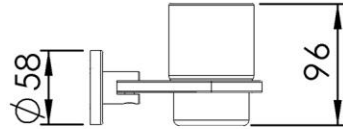

Dimensions (Width x Depth x Height)

Dimensions (Largeur x Profondeur x Hauteur)

Abmessungen (Breite x Tiefe x Höhe)

Dimensiones (Anchura x Profundidad x Altura)

Размеры (Ширина x Глубина x Высота)

Afmetingen (Breedte x Diepte x Hoogte)

80 x 136 x 96 mm

3.15 x 5.35 x 3.78 inches

0.528kg

GB Features

Monobloc accessory
3 fixing points per support plate, oblong holes
Direct fixing on the wall (no interface between the wall and the accessory)
No visible screw
Screws and wallplugs included