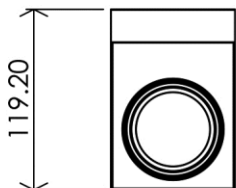

Dimensions (Width x Depth x Height)

Dimensions (Largeur x Profondeur x Hauteur)

Abmessungen (Breite x Tiefe x Höhe)

Dimensiones (Anchura x Profundidad x Altura)

Размеры (Ширина x Глубина x Высота)

Afmetingen (Breedte x Diepte x Hoogte)

82 x 120 x 96 mm

3.23 x 4.72 x 3.78 inches

0.3378kg