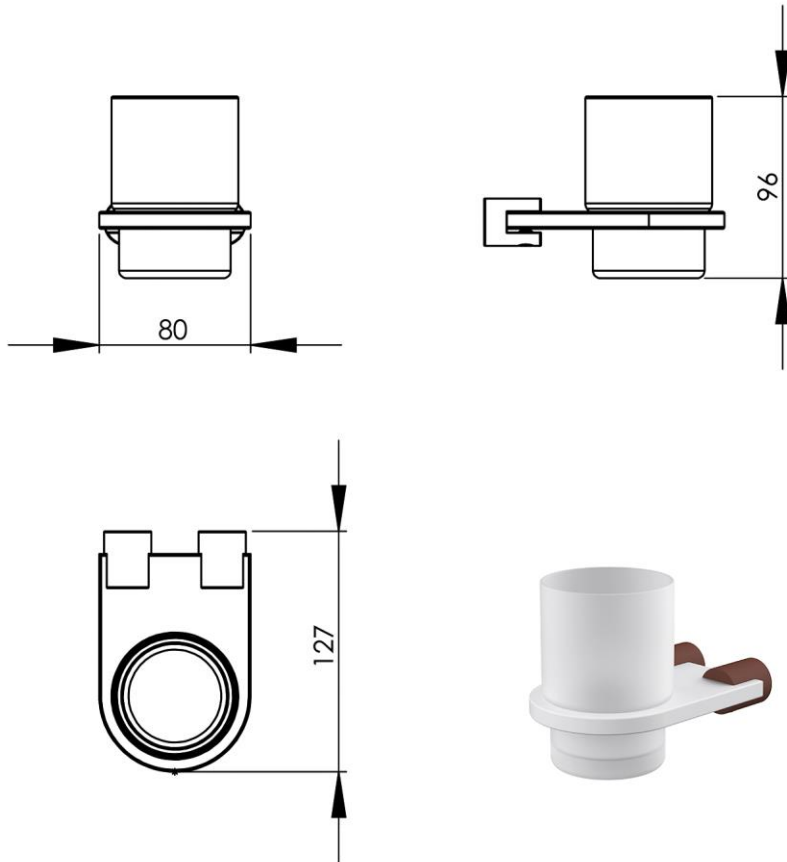

Dimensions (Width x Depth x Height)
Dimensions (Largeur x Profondeur x Hauteur)
 Abmessungen (Breite x Tiefe x Höhe)
Dimensiones (Anchura x Profundidad x Altura)
 Размеры (Ширина x Глубина x Высота)
Afmetingen (Breedte x Diepte x Hoogte)

80 x 127 x 96 mm
 3.15 x 5 x 3.78 inches
 0.3058kg

GB Features

2 fixing points
 Screws and wallplugs included

FR Caractéristiques

2 points de fixation
 Visserie et chevilles fournies

DE Beschreibung

2 Befestigungspunkte
 Rostfreie Schrauben und Dübel migeliefert