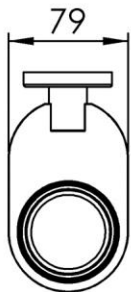

- GB** Holder with tumbler - Finish Chrome  
**FR** Porte-gobelet simple + gobelet - Finition Chrome  
**DE** Einfacher Glashalter mit Glas - Endfertigung Chrom  
**ES** Portavasos - vaso incluido - Acabados Cromo  
**RU** Держатель стакана + стакан - Конечная обработка Хром  
**NL** Enkele glashouder met glas - Uitvoering Chroom

Dimensions (Width x Depth x Height)

Dimensions (Largeur x Profondeur x Hauteur)

Abmessungen (Breite x Tiefe x Höhe)

Dimensiones (Anchura x Profundidad x Altura)

Размеры (Ширина x Глубина x Высота)

Afmetingen (Breedte x Diepte x Hoogte)

79 x 145 x 96 mm

3.11 x 5.71 x 3.78 inches

0.4kg

#### GB Features

Monobloc accessory  
 3 fixing points per support plate, oblong holes  
 Direct fixing on the wall (no interface between the wall and the accessory)  
 No visible screw  
 Screws and wallplugs included