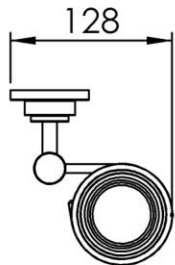

Dimensions (Width x Depth x Height)

Dimensions (Largeur x Profondeur x Hauteur)

Abmessungen (Breite x Tiefe x Höhe)

Dimensiones (Anchura x Profundidad x Altura)

Размеры (Ширина x Глубина x Высота)

Afmetingen (Breedte x Diepte x Hoogte)

128 x 138 x 101 mm

5.04 x 5.43 x 3.98 inches

0.74kg

GB Features

Monobloc accessory
 3 fixing points per support plate, oblong holes
 Direct fixing on the wall (no interface between the wall and the accessory)
 No visible screw
 Screws and wallplugs included

FR Caractéristiques

Accessoire monobloc
 3 points de fixation par platine, trous oblongs
 Fixation directe de l'accessoire dans le mur (pas d'interface entre le mur et l'accessoire)
 Pas de vis apparentes
 Visserie et chevilles fournies

DE Beschreibung

Accessoire in einem Stück
 3 Befestigungspunkte pro Platine, ovale Vorbohrungen
 Direkte Befestigung des Accessoires an der Wand (ohne Teil zwischen Wand und Zubehör)
 Verdeckte Schrauben
 Rostfreie Schrauben und Dübel mitgeliefert