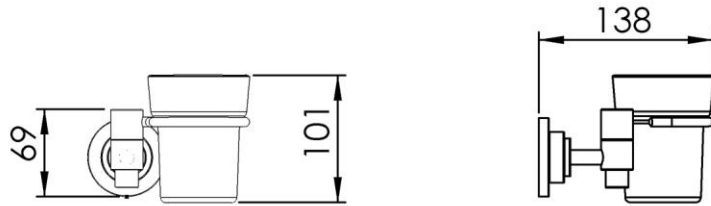

Dimensions (Width x Depth x Height)

Dimensions (Largeur x Profondeur x Hauteur)

Abmessungen (Breite x Tiefe x Höhe)

Dimensiones (Anchura x Profundidad x Altura)

Размеры (Ширина x Глубина x Высота)

Afmetingen (Breedte x Diepte x Hoogte)

128 x 138 x 101 mm

5.04 x 5.43 x 3.98 inches

0.74kg

GB Features

Monobloc accessory
 3 fixing points per support plate, oblong holes
 Direct fixing on the wall (no interface between the wall and the accessory)
 No visible screw
 Screws and wallplugs included

DE Beschreibung

Accessoire in einem Stück
 3 Befestigungspunkte pro Platine, ovale Vorbohrungen
 Direkte Befestigung des Accessoires an der Wand (ohne Teil zwischen Wand und Zubehör)
 Verdeckte Schrauben
 Rostfreie Schrauben und Dübel mitgeliefert