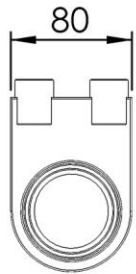

- GB** Holder with tumbler - Finish White & Chrome
FR Porte-gobelet simple + gobelet - Finition Blanc & Chrome
DE Einfacher Glashalter mit Glas - Endfertigung Weiss & Chrom
ES Portavasos - vaso incluido - Acabados Blanco & Cromo
RU Держатель стакана + стакан - Конечная обработка Белый & Хром
NL Enkele glashouder met glas - Uitvoering Wit & Chroom

Dimensions (Width x Depth x Height)

Dimensions (Largeur x Profondeur x Hauteur)

Abmessungen (Breite x Tiefe x Höhe)

Dimensiones (Anchura x Profundidad x Altura)

Размеры (Ширина x Глубина x Высота)

Afmetingen (Breedte x Diepte x Hoogte)

80 x 127 x 96 mm

3.15 x 5 x 3.78 inches

0.41kg

GB Features

2 fixing points
Screws and wallplugs included

FR Caractéristiques

2 points de fixation
Visserie et chevilles fournies

DE Beschreibung