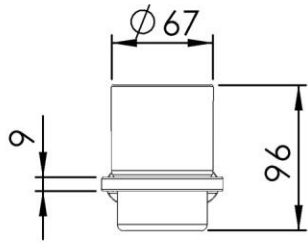

Dimensions (Width x Depth x Height)

Dimensions (Largeur x Profondeur x Hauteur)

Abmessungen (Breite x Tiefe x Höhe)

Dimensiones (Anchura x Profundidad x Altura)

Размеры (Ширина x Глубина x Высота)

Afmetingen (Breedte x Diepte x Hoogte)

80 x 127 x 96 mm

3.15 x 5 x 3.78 inches

0.41kg

GB Features

2 fixing points
Screws and wallplugs included

FR Caractéristiques

2 points de fixation
Visserie et chevilles fournies

DE Beschreibung