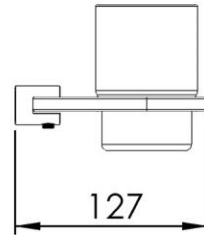

Dimensions (Width x Depth x Height)

Dimensions (Largeur x Profondeur x Hauteur)

Abmessungen (Breite x Tiefe x Höhe)

Dimensiones (Anchura x Profundidad x Altura)

Размеры (Ширина x Глубина x Высота)

Afmetingen (Breedte x Diepte x Hoogte)

80 x 127 x 96 mm

3.15 x 5 x 3.78 inches

0.41kg

GB Features

2 fixing points
Screws and wallplugs included

FR Caractéristiques

2 points de fixation
Visserie et chevilles fournies

DE Beschreibung