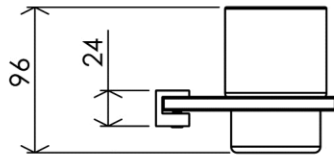

Dimensions (Width x Depth x Height)

Dimensions (Largeur x Profondeur x Hauteur)

Abmessungen (Breite x Tiefe x Höhe)

Dimensiones (Anchura x Profundidad x Altura)

Размеры (Ширина x Глубина x Высота)

Afmetingen (Breedte x Diepte x Hoogte)

82 x 120 x 96 mm

3.23 x 4.72 x 3.78 inches

0.3378kg

GB Features

2 fixing points
Screws and wallplugs included

FR Caractéristiques

2 points de fixation
Visserie et chevilles fournies

DE Beschreibung