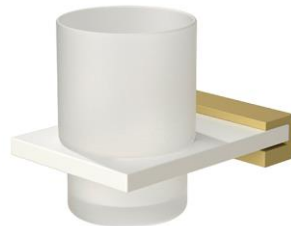

- GB** Holder with tumbler - Finish White & Supreme Gold
- FR** Porte-gobelet simple + gobelet - Finition Blanc & Supreme Gold
- DE** Einfacher Glashalter mit Glas - Endfertigung Weiss & Supreme Gold
- ES** Portavasos - vaso incluido - Acabados Blanco & Supreme Gold
- RU** Держатель стакана + стакан - Конечная обработка Белый & Супрем Голд
- NL** Enkele glashouder met glas - Uitvoering Wit & Supreme Goud

Dimensions (Width x Depth x Height)

Dimensions (Largeur x Profondeur x Hauteur)

Abmessungen (Breite x Tiefe x Höhe)

Dimensiones (Anchura x Profundidad x Altura)

Размеры (Ширина x Глубина x Высота)

Afmetingen (Breedte x Diepte x Hoogte)

2 bevestigingspunten
Schroeven en pluggen meegeleverd

Materials

Bracket made of aluminium with epoxy treatment
Synthetic resin shelf
Satin glass beaker
Stainless steel screws

Matériaux

Pince en aluminium traité époxy
Tablette en résine de synthèse
Gobelet en verre satiné
Visserie inox

Материал

Зажим - алюминий, покрытый эпоксидом
Полочка - искусственный камень
Стакан - полуматовое стекло
Крепёжные детали - нержавеющая сталь

Materiaal

Klemmen van aluminium epoxy
Planchet van resine
Beker van mat glas
RVS schroeven