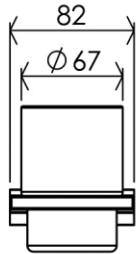

Dimensions (Width x Depth x Height)

Dimensions (Largeur x Profondeur x Hauteur)

Abmessungen (Breite x Tiefe x Höhe)

Dimensiones (Anchura x Profundidad x Altura)

Размеры (Ширина x Глубина x Высота)

Afmetingen (Breedte x Diepte x Hoogte)

82 x 120 x 96 mm

3.23 x 4.72 x 3.78 inches

0.3378kg

GB Features

2 fixing points
Screws and wallplugs included

FR Caractéristiques

2 points de fixation
Visserie et chevilles fournies

DE Beschreibung