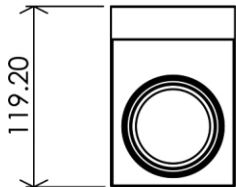

Dimensions (Width x Depth x Height)

Dimensions (Largeur x Profondeur x Hauteur)

Abmessungen (Breite x Tiefe x Höhe)

Dimensiones (Anchura x Profundidad x Altura)

Размеры (Ширина x Глубина x Высота)

Afmetingen (Breedte x Diepte x Hoogte)

82 x 120 x 96 mm

3.23 x 4.72 x 3.78 inches

0.3378kg

GB Features

2 fixing points
Screws and wallplugs included

FR Caractéristiques

2 points de fixation
Visserie et chevilles fournies

DE Beschreibung