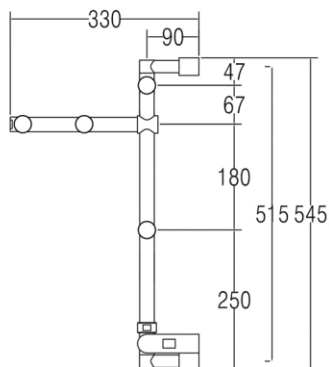

Dimensions (Width x Depth x Height)

Dimensions (Largeur x Profondeur x Hauteur)

Abmessungen (Breite x Tiefe x Höhe)

Dimensiones (Anchura x Profundidad x Altura)

Размеры (Ширина x Глубина x Высота)

Afmetingen (Breedte x Diepte x Hoogte)

570 x 330 x 545 mm

22.44 x 12.99 x 21.46 inches

12kg

GB Features

4 fixing points
Supplies : 230 V / 50 Hz / 70W
Direct electrical connection
On/Off button on socket
Supplied with stainless steel screws

FR Caractéristiques

DE Beschreibung

4 Befestigungspunkte
230 V / 50 Hz / 70W
Isolierungsklasse : II - IP24
Direktanschluss
Seitlich angebrachter Schalter und Anschluss
Rostfreie Schrauben und Dübel migeliefert

ES Características