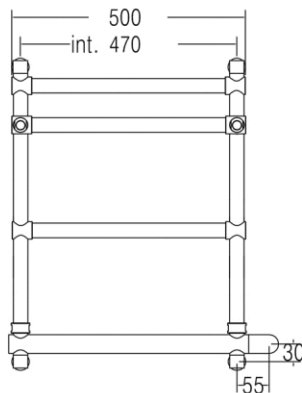

Dimensions (Width x Depth x Height)

Dimensions (Largeur x Profondeur x Hauteur)

Abmessungen (Breite x Tiefe x Höhe)

Dimensiones (Anchura x Profundidad x Altura)

Размеры (Ширина x Глубина x Высота)

Afmetingen (Breedte x Diepte x Hoogte)

570 x 330 x 545 mm

22.44 x 12.99 x 21.46 inches

12kg

GB Features

4 fixing points
Supplies : 230 V / 50 Hz / 70W
Direct electrical connection
On/Off button on socket
Supplied with stainless steel screws

FR Caractéristiques