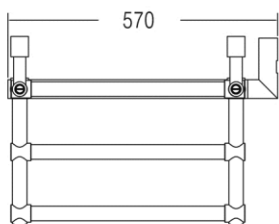

Dimensions (Width x Depth x Height)

Dimensions (Largeur x Profondeur x Hauteur)

Abmessungen (Breite x Tiefe x Höhe)

Dimensiones (Anchura x Profundidad x Altura)

Размеры (Ширина x Глубина x Высота)

Afmetingen (Breedte x Diepte x Hoogte)

570 x 330 x 545 mm

22.44 x 12.99 x 21.46 inches

12kg

GB Features

4 fixing points
Supplies : 230 V / 50 Hz / 70W
Direct electrical connection
On/Off button on socket
Supplied with stainless steel screws

FR Caractéristiques