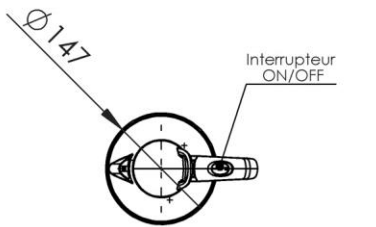

Dimensions (Width x Depth x Height)

Dimensions (Largeur x Profondeur x Hauteur)

Abmessungen (Breite x Tiefe x Höhe)

Dimensiones (Anchura x Profundidad x Altura)

Размеры (Ширина x Глубина x Высота)

Afmetingen (Breedte x Diepte x Hoogte)

147 x 201 x 197 mm

5.79 x 7.91 x 7.76 inches

0.74kg

GB Features

Protected against heating when empty and against overheating in general
 Heating element made of stainless steel (304L)
 360° accessible socket
 Security cover with hinges
 Cable storage inside the socket
 220-240V/60Hz/1000W
 Ø155mm length x 180mm height
 socket : Ø150mm
 Norms : CE - Rohs - CB
 on/off button on handle with light sign
 To be connected by Schuko plug

FR Caractéristiques

Double sécurité fonctionnement à vide et surchauffe
 Élément chauffant en Inox 304L
 Bouilloire accessible à 360° sur son embase
 Couvercle de sécurité à charnière
 Rangement du câble secteur dans l'embase
 Tension/ Fréquence / Puissance : 220 - 240V / 60Hz / 1000W
 Lxh (mm) : Ø155 x 180
 Embase (mm) : Ø150
 Normes: CE Rohs CB
 Interrupteur : avec voyant sur poignée
 Branchement électrique : Prise male Schuko

DE Beschreibung

Gesichert gegen Heizen bei leerem Behälter und gegen Überhitzen
 Heizspirale aus Edelstahl / 304L
 360° drehbarer Sockel
 Sicherheitsdeckel mit Scharnieren
 Kabelstauraum im Sockel
 Spannung/Frequenz/Stromstärke : 220-240V/60Hz/1000W
 Masse LxH Ø155x180mm
 Sockel:Ø150mm
 Normen : CE Rohs CB
 An/Ausschalter am Henkel mit Leuchtanzeige
 Schuko Stecker