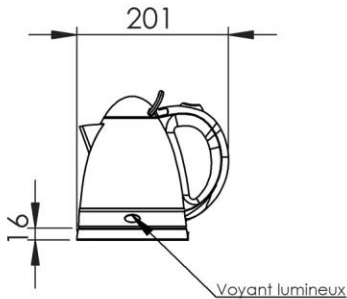

Dimensions (Width x Depth x Height)

Dimensions (Largeur x Profondeur x Hauteur)

Abmessungen (Breite x Tiefe x Höhe)

Dimensiones (Anchura x Profundidad x Altura)

Размеры (Ширина x Глубина x Высота)

Afmetingen (Breedte x Diepte x Hoogte)

147 x 201 x 197 mm

5.79 x 7.91 x 7.76 inches

0.74kg

GB Features

Protected against heating when empty and against overheating in general
 Heating element made of stainless steel (304L)
 360° accessible socket
 Security cover with hinges
 Cable storage inside the socket
 220-240V/60Hz/1000W
 Ø155mm length x 180mm height
 socket : Ø150mm
 Norms : CE - Rohs - CB
 on/off button on handle with light sign
 To be connected by Schuko plug

DE Beschreibung

Gesichert gegen Heizen bei leerem Behälter und gegen Überhitzen
 Heizspirale aus Edelstahl / 304L
 360° drehbarer Sockel
 Sicherheitsdeckel mit Scharnieren
 Kabelstauraum im Sockel
 Spannung/Frequenz/Stromstärke : 220-240V/60Hz/1000W
 Masse LxH Ø155x180mm
 Sockel:Ø150mm
 Normen : CE Rohs CB
 An/Ausschalter am Henkel mit Leuchtanzeige
 Schuko Stecker