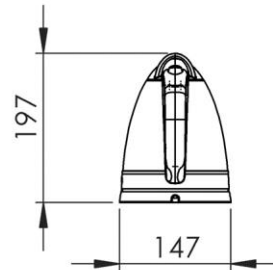

Dimensions (Width x Depth x Height)

Dimensions (Largeur x Profondeur x Hauteur)

Abmessungen (Breite x Tiefe x Höhe)

Dimensiones (Anchura x Profundidad x Altura)

Размеры (Ширина x Глубина x Высота)

Afmetingen (Breedte x Diepte x Hoogte)

147 x 201 x 197 mm

5.79 x 7.91 x 7.76 inches

0.74kg

GB Features

Protected against heating when empty and against overheating in general
 Heating element made of stainless steel (304L)
 360° accessible socket
 Security cover with hinges
 Cable storage inside the socket
 220-240V/60Hz/1000W
 Ø155mm length x 180mm height
 socket : Ø150mm
 Norms : CE - Rohs - CB
 on/off button on handle with light sign
 To be connected by Schuko plug

FR Caractéristiques

Double sécurité fonctionnement à vide et surchauffe
 Élément chauffant en Inox 304L
 Bouilloire accessible à 360° sur son embase
 Couvercle de sécurité à charnière
 Rangement du câble secteur dans l'embase
 Tension/ Fréquence / Puissance : 220 - 240V / 60Hz / 1000W
 Lxh (mm) : Ø155 x 180
 Embase (mm) : Ø150
 Normes: CE Rohs CB
 Interrupteur : avec voyant sur poignée
 Branchement électrique : Prise male Schuko

DE Beschreibung

Gesichert gegen Heizen bei leerem Behälter und gegen Überhitzen
 Heizspirale aus Edelstahl / 304L
 360° drehbarer Sockel
 Sicherheitsdeckel mit Scharnieren
 Kabelstauraum im Sockel
 Spannung/Frequenz/Stromstärke : 220-240V/60Hz/1000W
 Masse LxH Ø155x180mm
 Sockel:Ø150mm
 Normen : CE Rohs CB
 An/Ausschalter am Henkel mit Leuchtanzeige
 Schuko Stecker