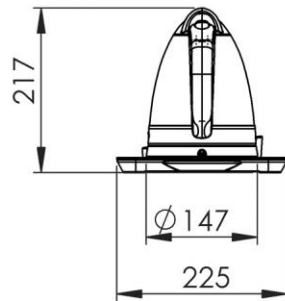

Dimensions (Width x Depth x Height)

Dimensions (Largeur x Profondeur x Hauteur)

Abmessungen (Breite x Tiefe x Höhe)

Dimensiones (Anchura x Profundidad x Altura)

Размеры (Ширина x Глубина x Высота)

Afmetingen (Breedte x Diepte x Hoogte)

455 x 225 x 217 mm

17.91 x 8.86 x 8.54 inches

1.95kg

GB Features

Kettle model 75058 01 on black tray with integrated socket
Extra tray for tea bags
Dimensions : 455x225mm

FR Caractéristiques

Bouilloire modèle 7508 01 sur embase intégrée dans un plateau noir
Présentoir à sachets
Lxl (mm): 455x225

DE Beschreibung

Wasserkocher Modell 7508 01 mit in Tablett (schwarz) integriertem Sockel und Fächer für Teebeutel
LxB (mm) 455x225

ES Características

Hervidor modelo 7508 01 sobre base integrado en una bandeja de cortesía negra.
Contenedor de productos
L x A (mm): 455x225

RU Характеристики

Электрический чайник модель 7508 01 с базой, встроенной в поднос черного цвета
Подставка для чайных пакетиков
Размеры: 455x225 мм

NL Kenmerken

Waterkoker model 7508 01 geïntegreerd in zwart plateau
houder voor theezakjes
L x B : 455 x 225mm