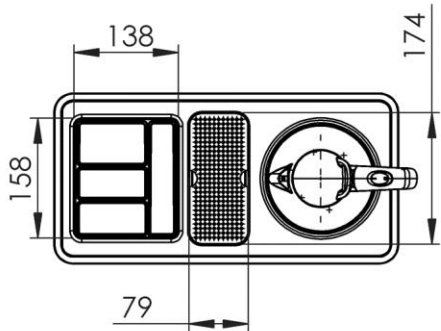

- GB** Electrical kettle on serving tray 0.8L - 1000W - Finish Brushed stainless steel & Black
- FR** Bouilloire électrique sur plateau de courtoisie 0.8L - 1000W - Finition Inox brossé & Noir
- DE** Elektrischer Wasserkocher auf Tablett 0.8L - 1000W - Endfertigung Edelstahl gebürstet & Schwarz
- ES** Hervidor eléctrico sobre base integrado en una bandeja de cortesía 0.8L - 1000W - Acabados Acero inoxidable cepillado & Negro
- RU** Электрический чайник на подносе 0.8L - 1000W - Конечная обработка Матированная сталь & Чёрный
- NL** Elektrische waterkoker op courtoisie plateau 0.8L - 1000W - Uitvoering Edelstaal & Zwart

Dimensions (Width x Depth x Height)

Dimensions (Largeur x Profondeur x Hauteur)

Abmessungen (Breite x Tiefe x Höhe)

Dimensiones (Anchura x Profundidad x Altura)

Размеры (Ширина x Глубина x Высота)

Afmetingen (Breedte x Diepte x Hoogte)

455 x 225 x 217 mm

17.91 x 8.86 x 8.54 inches

1.95kg

GB Features

Kettle model 75058 01 on black tray with integrated socket
Extra tray for tea bags
Dimensions : 455x225mm

FR Caractéristiques

Bouilloire modèle 7508 01 sur embase intégrée dans un plateau noir
Présentoir à sachets
Lxl (mm): 455x225

DE Beschreibung

Wasserkocher Modell 7508 01 mit in Tablett (schwarz) integriertem Sockel und Fächer für Teebeutel
LxB (mm) 455x225

ES Características

Hervidor modelo 7508 01 sobre base integrado en una bandeja de cortesía negra.
Contenedor de productos
L x A (mm): 455x225