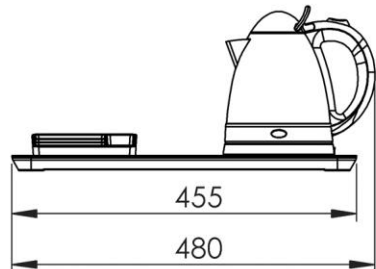

- GB** Electrical kettle on serving tray 0.8L - 1000W - Finish Brushed stainless steel & Black
- FR** Bouilloire électrique sur plateau de courtoisie 0.8L - 1000W - Finition Inox brossé & Noir
- DE** Elektrischer Wasserkocher auf Tablett 0.8L - 1000W - Endfertigung Edelstahl gebürstet & Schwarz
- ES** Hervidor eléctrico sobre base integrado en una bandeja de cortesía 0.8L - 1000W - Acabados Acero inoxidable cepillado & Negro
- RU** Электрический чайник на подносе 0.8L - 1000W - Конечная обработка Матированная сталь & Чёрный
- NL** Elektrische waterkoker op courtoisie plateau 0.8L - 1000W - Uitvoering Edelstaal & Zwart

Dimensions (Width x Depth x Height)

Dimensions (Largeur x Profondeur x Hauteur)

Abmessungen (Breite x Tiefe x Höhe)

Dimensiones (Anchura x Profundidad x Altura)

Размеры (Ширина x Глубина x Высота)

Afmetingen (Breedte x Diepte x Hoogte)

455 x 225 x 217 mm

17.91 x 8.86 x 8.54 inches

1.95kg

GB Features

Kettle model 75058 01 on black tray with integrated socket
Extra tray for tea bags
Dimensions : 455x225mm

FR Caractéristiques

Bouilloire modèle 7508 01 sur embase intégrée dans un plateau noir
Présentoir à sachets
Lxl (mm): 455x225

DE Beschreibung

Wasserkocher Modell 7508 01 mit in Tablett (schwarz) integriertem Sockel und Fächer für Teebeutel
LxB (mm) 455x225

ES Características

Hervidor modelo 7508 01 sobre base integrado en una bandeja de cortesía negra.
Contenedor de productos
L x A (mm): 455x225