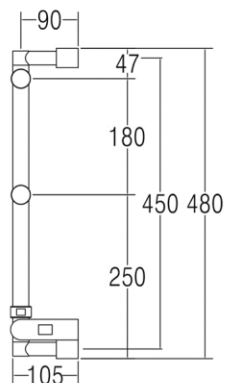

Dimensions (Width x Depth x Height)

Dimensions (Largeur x Profondeur x Hauteur)

Abmessungen (Breite x Tiefe x Höhe)

Dimensiones (Anchura x Profundidad x Altura)

Размеры (Ширина x Глубина x Высота)

Afmetingen (Breedte x Diepte x Hoogte)

570 x 105 x 480 mm

22.44 x 4.13 x 18.9 inches

7.52kg

GB Features

- 4 fixing points
- Supplies : 230 V / 50 Hz / 50W
- Direct electrical connection
- On/Off button on socket
- Supplied with stainless steel screws