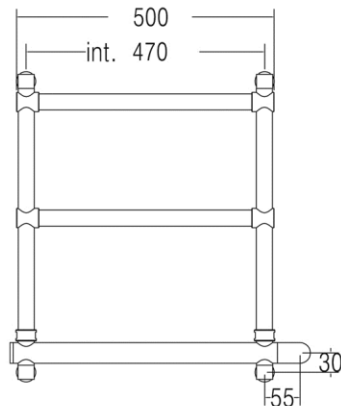

Dimensions (Width x Depth x Height)

Dimensions (Largeur x Profondeur x Hauteur)

Abmessungen (Breite x Tiefe x Höhe)

Dimensiones (Anchura x Profundidad x Altura)

Размеры (Ширина x Глубина x Высота)

Afmetingen (Breedte x Diepte x Hoogte)

570 x 105 x 480 mm

22.44 x 4.13 x 18.9 inches

7.52kg

GB Features

- 4 fixing points
- Supplies : 230 V / 50 Hz / 50W
- Direct electrical connection
- On/Off button on socket
- Supplied with stainless steel screws