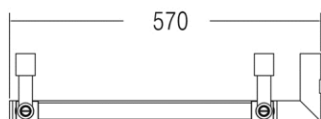

Dimensions (Width x Depth x Height)

Dimensions (Largeur x Profondeur x Hauteur)

Abmessungen (Breite x Tiefe x Höhe)

Dimensiones (Anchura x Profundidad x Altura)

Размеры (Ширина x Глубина x Высота)

Afmetingen (Breedte x Diepte x Hoogte)

570 x 105 x 480 mm

22.44 x 4.13 x 18.9 inches

7.52kg

GB Features

- 4 fixing points
- Supplies : 230 V / 50 Hz / 50W
- Direct electrical connection
- On/Off button on socket
- Supplied with stainless steel screws