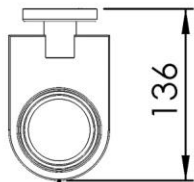

Dimensions (Width x Depth x Height)

Dimensions (Largeur x Profondeur x Hauteur)

Abmessungen (Breite x Tiefe x Höhe)

Dimensiones (Anchura x Profundidad x Altura)

Размеры (Ширина x Глубина x Высота)

Afmetingen (Breedte x Diepte x Hoogte)

80 x 136 x 96 mm

3.15 x 5.35 x 3.78 inches

0.3722kg