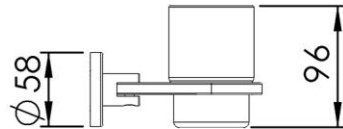

Dimensions (Width x Depth x Height)

Dimensions (Largeur x Profondeur x Hauteur)

Abmessungen (Breite x Tiefe x Höhe)

Dimensiones (Anchura x Profundidad x Altura)

Размеры (Ширина x Глубина x Высота)

Afmetingen (Breedte x Diepte x Hoogte)

80 x 136 x 96 mm

3.15 x 5.35 x 3.78 inches

0.3722kg