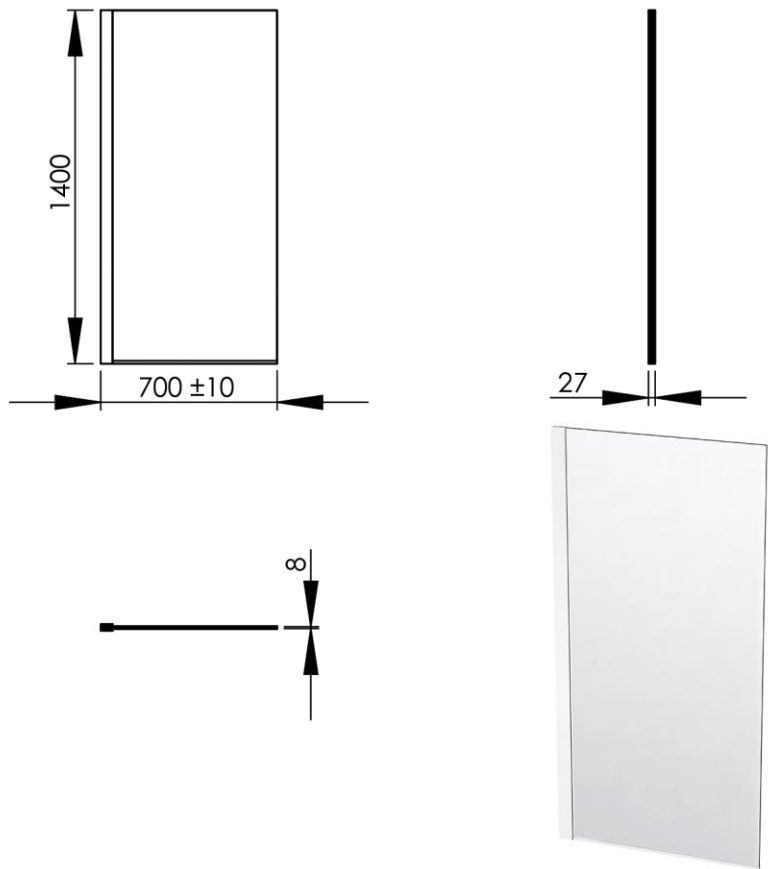

- GB** Fixed bath screen 140 x 70cm - Finish Matt white
- FR** Ecran de baignoire fixe 140 x 70cm - Finition Blanc mat
- DE** Feststehendes Wannenglas 140 x 70cm - Endfertigung Mattweiss
- ES** Mampara de baño fijo 140 x 70cm - Acabados Blanco mate
- RU** Перегородка для ванны фиксированная 140 x 70cm - Конечная обработка Белый матовый
- NL** Badwand vast 140 x 70cm - Uitvoering Wit mat

Dimensions (Width x Depth x Height)

Dimensions (Largeur x Profondeur x Hauteur)

Abmessungen (Breite x Tiefe x Höhe)

Dimensiones (Anchura x Profundidad x Altura)

Размеры (Ширина x Глубина x Высота)

Afmetingen (Breedte x Diepte x Hoogte)

700 x 27 x 1400 mm

27.56 x 1.06 x 55.12 inches

GB Features

Height : 1.40m
Aesthetics : no visible screws
Adjustable : oblique walls are compensated inside the profile - no visible compensation profile
Waterproofness : by horizontal profile rail

FR Caractéristiques

Hauteur : 1,40 m
Esthétique : Pas de fixation apparente
Réglage : Réglage du mauvais équerage - Sans profilé compensateur apparent
Étanchéité : profilé horizontal

DE Beschreibung

Höhe 1.40 m
Ästhetik : Keinerlei sichtbare Schrauben
Ausgleich von leichter Wandschräge ohne sichtbares Kompensationsprofil innerhalb des vertikalen Wandprofils, mit horizontaler Profilschiene