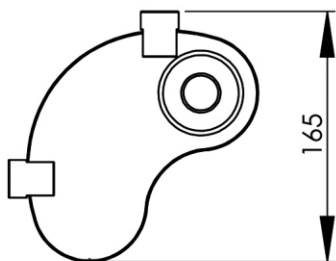

- GB** Corner soap holder - Finish White & Matt black  
**FR** Porte-savon d'angle + supports - Finition Blanc & Noir mat  
**DE** Eckseifenschale - Endfertigung Weiss & Mattschwarz  
**ES** Jabonera de esquina - Acabados Blanco & Negro mate  
**RU** Мыльница угловая + крепления - Конечная обработка Белый & Матовый черный  
**NL** Hoekzeephouder met bevestiging - Uitvoering Wit & Zwart mat

Dimensions (Width x Depth x Height)

Dimensions (Largeur x Profondeur x Hauteur)

Abmessungen (Breite x Tiefe x Höhe)

Dimensiones (Anchura x Profundidad x Altura)

Размеры (Ширина x Глубина x Высота)

Afmetingen (Breedte x Diepte x Hoogte)

167 x 164 x 25 mm

6.57 x 6.46 x 0.98 inches

0.2905kg