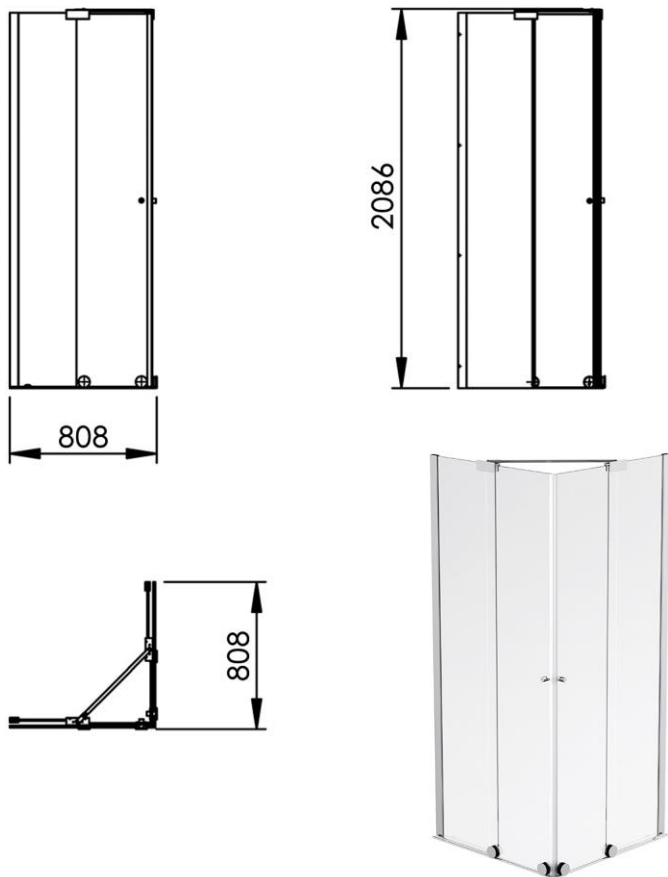

- GB** Shower corner cabin 2 fixed + 2 sliding panels 80 x 80cm - Finish Shiny polished
- FR** Cabine d'angle 2 fixes + 2 mobiles 80 x 80cm - Finition Poli brillant
- DE** Eckkabine 2 festehende + 2 gleitende Glasteile 80 x 80cm - Endfertigung Hochglanz
- ES** Cabina de esquina 2 fijas + 2 móviles 80 x 80cm - Acabados Pulido brillante
- RU** Душевой уголок 2 подвижные и 2 фиксированные панели 80 x 80см - Конечная обработка Блестящий
- NL** Hoekkabine met 2 schuifwanden + 2 vaste wanden 80 x 80cm - Uitvoering Hoogglans

Dimensions (Width x Depth x Height)

Dimensions (Largeur x Profondeur x Hauteur)

Abmessungen (Breite x Tiefe x Höhe)

Dimensiones (Anchura x Profundidad x Altura)

Размеры (Ширина x Глубина x Высота)

Afmetingen (Breedte x Diepte x Hoogte)

808 x 808 x 2086 mm
31.81 x 31.81 x 82.13 inches
0.0717kg

GB Features

Height : 2.08 m (standard height for shower door)
Aesthetics : Fixing is hidden
Adjustment : In the case of out of square angle of the wall, this can be corrected by the hidden compensator profile (inside the profile).
Mechanism : Adjustable rollers
Abutment : Integrated in the horizontal rail as well as on the vertical profile
Watertightness : A vertical seal + horizontal rail + vertical profile

FR Caractéristiques

Hauteur : 2,08 m - Standard d'une porte Clarit®
Esthétique : Pas de fixation apparente
Réglage : Réglage du mauvais équerage - Sans profilé compensateur apparent
Mécanisme : Roulettes réglables - Excentrique intégré
Butée : Butée intégrée sur le rail et profilé de réception du panneau mobile
Étanchéité : Joint d'étanchéité vertical, Rail d'étanchéité et profilé de réception du panneau mobile