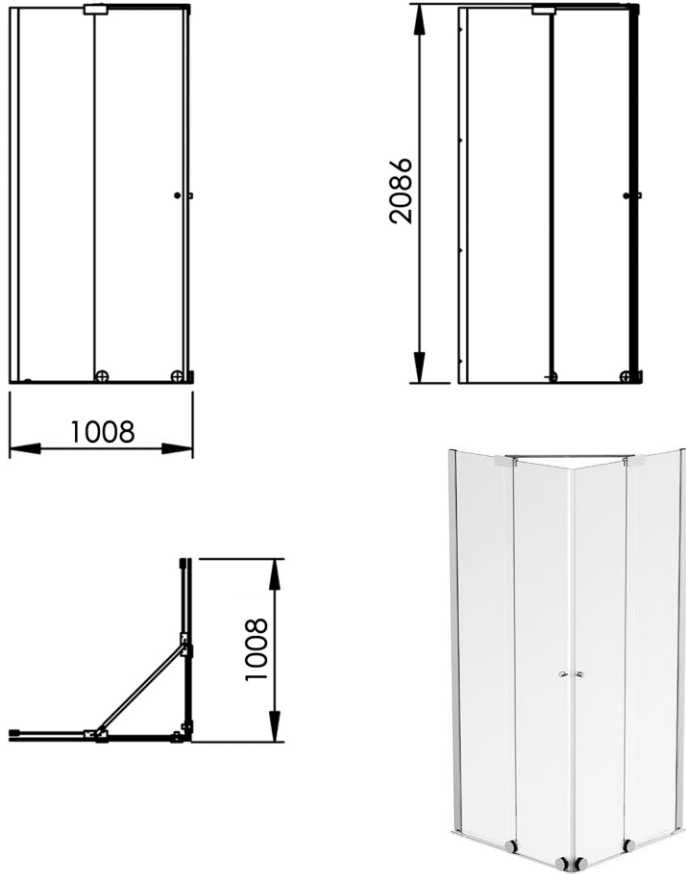

- GB** Shower corner cabin 2 fixed + 2 sliding panels 100 x 100cm - Finish Shiny polished
- FR** Cabine d'angle 2 fixes + 2 mobiles 100 x 100cm - Finition Poli brillant
- DE** Eckkabine 2 festehende + 2 gleitende Glasteile 100 x 100cm - Endfertigung Hochglanz
- ES** Cabina de esquina 2 fijas + 2 móviles 100 x 100cm - Acabados Pulido brillante
- RU** Душевой уголок 2 подвижные и 2 фиксированные панели 100 x 100см - Конечная обработка Блестящий
- NL** Hoekkabine met 2 schuifwanden + 2 vaste wanden 100 x 100cm - Uitvoering Hoogglans

1008 x 1008 x 2086 mm  
39.69 x 39.69 x 82.13 inches

Dimensions (Width x Depth x Height)  
**Dimensions (Largeur x Profondeur x Hauteur)**  
 Abmessungen (Breite x Tiefe x Höhe)  
**Dimensiones (Anchura x Profundidad x Altura)**  
 Размеры (Ширина x Глубина x Высота)  
**Afmetingen (Breedte x Diepte x Hoogte)**

## GB Features

Height : 2.08 m (standard height for shower door)  
 Aesthetics : Fixing is hidden  
 Adjustment : In the case of out of square angle of the wall, this can be corrected by the hidden compensator profile (inside the profile).  
 Mecanism : Adjustable rollers  
 Abutment : Integrated in the horizontal rail as well as on the vertical profile  
 Watertightness : A vertical seal + horizontal rail + vertical profile

## FR Caractéristiques

Hauteur : 2,08 m - Standard d'une porte Clarit®  
 Esthétisme : Pas de fixation apparente  
 Réglage : Réglage du mauvais équerage - Sans profilé compensateur apparent  
 Mécanisme : Roulettes réglables - Excentrique intégré  
 Butée : Butée intégrée sur le rail et profilé de réception du panneau mobile  
 Etanchéité : Joint d'étanchéité vertical, Rail d'étanchéité et profilé de réception du panneau mobile