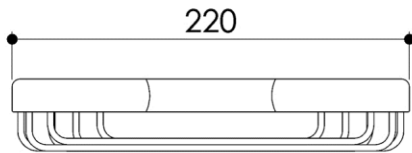

**RU Характеристики**

4 точки фиксации  
 Прочное угловое крепление  
 Крепёжные детали прилагаются

**NL Kenmerken**

4 bevestigingspunten  
 Installatie in de hoek voor lange levensduur  
 Schroeven en pluggen meegeleverd

**Материал**

Металл с эпоксидным покрытием  
 Крепёжные детали - нержавеющая сталь

**Materiaal**

Metal met epoxy coating  
 RVS schroeven

175 x 175 x 50 mm

6.89 x 6.89 x 1.97 inches

0.45kg

Dimensions (Width x Depth x Height)