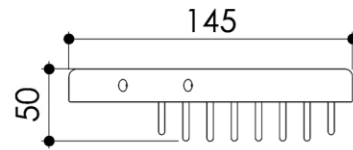

**Материал**

Металл с эпоксидным покрытием  
 Крепёжные детали - нержавеющая сталь

**Materiaal**

Metal met epoxy coating  
 RVS schroeven

175 x 175 x 50 mm

6.89 x 6.89 x 1.97 inches

0.45kg

Dimensions (Width x Depth x Height)

Dimensions (Largeur x Profondeur x Hauteur)

Abmessungen (Breite x Tiefe x Höhe)

Dimensiones (Anchura x Profundidad x Altura)

Размеры (Ширина x Глубина x Высота)

Afmetingen (Breedte x Diepte x Hoogte)