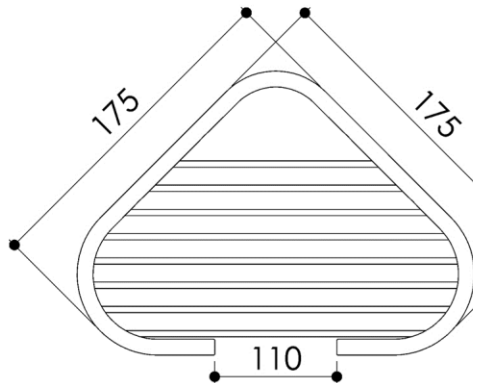

**Материал**

Металл с эпоксидным покрытием  
 Крепёжные детали - нержавеющая сталь

**Materiaal**

Metal met epoxy coating  
 RVS schroeven

175 x 175 x 50 mm

6.89 x 6.89 x 1.97 inches

0.45kg

Dimensions (Width x Depth x Height)

Dimensions (Largeur x Profondeur x Hauteur)

Abmessungen (Breite x Tiefe x Höhe)

Dimensiones (Anchura x Profundidad x Altura)

Размеры (Ширина x Глубина x Высота)

Afmetingen (Breedte x Diepte x Hoogte)