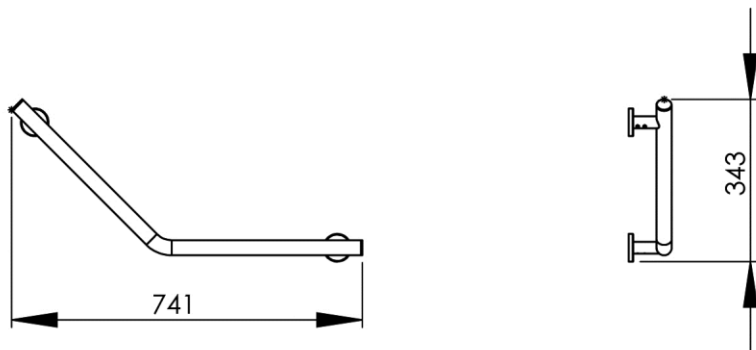

- GB** Grab rail angled 135° Ø32mm - 40 x 40cm - Finish Matt white
- FR** Barre angulaire 135° Ø32mm - 40 x 40cm - Finition Blanc mat
- DE** Winkelhaltegriff 135° Ø32mm - 40 x 40cm - Endfertigung Mattweiss
- ES** Barra de apoyo angular de 135° Ø32mm - 40 x 40cm - Acabados Blanco mate
- RU** Поручень безопасности 135° Ø32mm - 40 x 40cm - Конечная обработка Белый матовый
- NL** Wandgreep 135° Ø32mm - 40 x 40cm - Uitvoering Wit mat

740 x 91 x 342 mm
29.13 x 3.58 x 13.46 inches
0.6846kg

Dimensions (Width x Depth x Height)

Dimensions (Largeur x Profondeur x Hauteur)

Abmessungen (Breite x Tiefe x Höhe)

Dimensiones (Anchura x Profundidad x Altura)

Размеры (Ширина x Глубина x Высота)

Afmetingen (Breedte x Diepte x Hoogte)

GB Features

Monobloc accessory
3 fixing points per support plate, oblong holes
Direct fixing on the wall (no interface between the wall and the accessory)
2 grub screws (theft protection)
No visible screw
Screws and wallplugs included

DE Beschreibung

Accessoire in einem Stück
3 Befestigungspunkte pro Platine, ovale Vorbohrungen
Direkte Befestigung des Accessoires an der Wand (ohne Teil zwischen Wand und Zubehör)
Verschraubung durch 2 Madenschrauben (Diebstahlschutz)
Verdeckte Schrauben
Rostfreie Schrauben und Dübel mitgeliefert