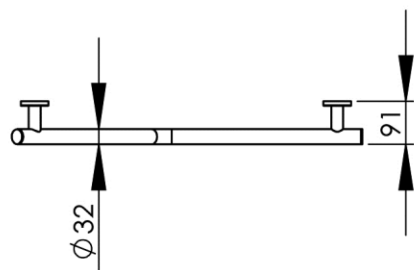

- GB** Grab rail angled 135° Ø32mm - 40 x 40cm - Finish Matt white
- FR** Barre angulaire 135° Ø32mm - 40 x 40cm - Finition Blanc mat
- DE** Winkelhaltegriff 135° Ø32mm - 40 x 40cm - Endfertigung Mattweiss
- ES** Barra de apoyo angular de 135° Ø32mm - 40 x 40cm - Acabados Blanco mate
- RU** Поручень безопасности 135° Ø32mm - 40 x 40cm - Конечная обработка Белый матовый
- NL** Wandgreep 135° Ø32mm - 40 x 40cm - Uitvoering Wit mat

740 x 91 x 342 mm
29.13 x 3.58 x 13.46 inches
0.6846kg

Dimensions (Width x Depth x Height)

Dimensions (Largeur x Profondeur x Hauteur)

Abmessungen (Breite x Tiefe x Höhe)

Dimensiones (Anchura x Profundidad x Altura)

Размеры (Ширина x Глубина x Высота)

Afmetingen (Breedte x Diepte x Hoogte)

GB Features

Monobloc accessory
3 fixing points per support plate, oblong holes
Direct fixing on the wall (no interface between the wall and the accessory)
2 grub screws (theft protection)
No visible screw
Screws and wallplugs included

DE Beschreibung

Accessoire in einem Stück
3 Befestigungspunkte pro Platine, ovale Vorbohrungen
Direkte Befestigung des Accessoires an der Wand (ohne Teil zwischen Wand und Zubehör)
Verschraubung durch 2 Madenschrauben (Diebstahlschutz)
Verdeckte Schrauben
Rostfreie Schrauben und Dübel mitgeliefert