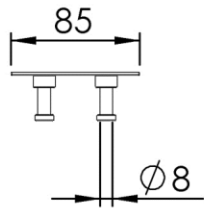

Dimensions (Width x Depth x Height)

Dimensions (Largeur x Profondeur x Hauteur)

Abmessungen (Breite x Tiefe x Höhe)

Dimensiones (Anchura x Profundidad x Altura)

Размеры (Ширина x Глубина x Высота)

Afmetingen (Breedte x Diepte x Hoogte)

85 x 32 x 36 mm

3.35 x 1.26 x 1.42 inches

0.1kg

GB Features

2 fixing points
No visible screw
Screws and wallplugs included

Materials

Solid brass

FR Caractéristiques