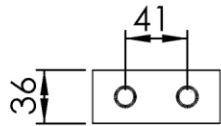

- GB** Double hook - Finish Chrome
- FR** Crochet porte-gant double - Finition Chrome
- DE** Hakenleiste 2 Haken - Endfertigung Chrom
- ES** Percha para guante doble - Acabados Cromo
- RU** Планка с 2-мя крючками - Конечная обработка Хром
- NL** Kleine dubbele haakjes - Uitvoering Chrom

Dimensions (Width x Depth x Height)

Dimensions (Largeur x Profondeur x Hauteur)

Abmessungen (Breite x Tiefe x Höhe)

Dimensiones (Anchura x Profundidad x Altura)

Размеры (Ширина x Глубина x Высота)

Afmetingen (Breedte x Diepte x Hoogte)

85 x 32 x 36 mm

3.35 x 1.26 x 1.42 inches

0.1kg

GB Features

2 fixing points
No visible screw
Screws and wallplugs included

Materials

Solid brass

FR Caractéristiques