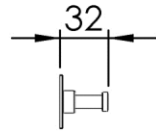

- GB** Double hook - Finish Chrome
- FR** Crochet porte-gant double - Finition Chrome
- DE** Hakenleiste 2 Haken - Endfertigung Chrom
- ES** Percha para guante doble - Acabados Cromo
- RU** Планка с 2-мя крючками - Конечная обработка Хром
- NL** Kleine dubbele haakjes - Uitvoering Chrom

Dimensions (Width x Depth x Height)

Dimensions (Largeur x Profondeur x Hauteur)

Abmessungen (Breite x Tiefe x Höhe)

Dimensiones (Anchura x Profundidad x Altura)

Размеры (Ширина x Глубина x Высота)

Afmetingen (Breedte x Diepte x Hoogte)

85 x 32 x 36 mm

3.35 x 1.26 x 1.42 inches

0.1kg

GB Features

2 fixing points
No visible screw
Screws and wallplugs included

Materials

Solid brass

FR Caractéristiques