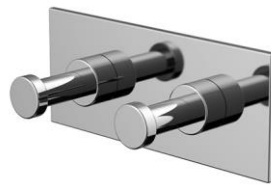

- GB** Double hook - Finish Chrome
- FR** Crochet porte-gant double - Finition Chrome
- DE** Hakenleiste 2 Haken - Endfertigung Chrom
- ES** Percha para guante doble - Acabados Cromo
- RU** Планка с 2-мя крючками - Конечная обработка Хром
- NL** Kleine dubbele haakjes - Uitvoering Chrom

Dimensions (Width x Depth x Height)

Dimensions (Largeur x Profondeur x Hauteur)

Abmessungen (Breite x Tiefe x Höhe)

Dimensiones (Anchura x Profundidad x Altura)

Размеры (Ширина x Глубина x Высота)

Afmetingen (Breedte x Diepte x Hoogte)

85 x 32 x 36 mm

3.35 x 1.26 x 1.42 inches

0.1kg

GB Features

2 fixing points
No visible screw
Screws and wallplugs included

Materials

Solid brass

FR Caractéristiques

2 points de fixation
Visserie cachée
Visserie et chevilles fournies

Matériaux

Laiton massif

DE Beschreibung

2 Befestigungspunkte
Unsichtbare Schrauben
Rostfreie Schrauben und Dübel mitgeliefert

Material

Massives Messing