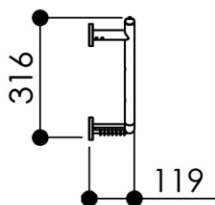

- GB** Grab rail with soap holder Ø25mm - 32 x 32cm - Finish Chrome
- FR** Sortie de bain avec porte-savon Ø25mm - 32 x 32cm - Finition Chrome
- DE** Haltegriff mit Seifenkorb Ø25mm - 32 x 32cm - Endfertigung Chrom
- ES** Manillón con jabonera Ø25mm - 32 x 32cm - Acabados Cromo
- RU** Поручень для ванны с мыльницей Ø25mm - 32 x 32cm - Конечная обработка Хром
- NL** Wandgreep met zeephouder Ø25mm - 32 x 32cm - Uitvoering Chroom

Dimensions (Width x Depth x Height)

Dimensions (Largeur x Profondeur x Hauteur)

Abmessungen (Breite x Tiefe x Höhe)

Dimensiones (Anchura x Profundidad x Altura)

Размеры (Ширина x Глубина x Высота)

Afmetingen (Breedte x Diepte x Hoogte)

697 x 119 x 316 mm

27.44 x 4.69 x 12.44 inches

1.4kg

GB Features

Monobloc accessory
3 fixing points per support plate, oblong holes
Direct fixing on the wall (no interface between the wall and the accessory)
2 grub screws (theft protection)
No visible screw
Screws and wallplugs included

DE Beschreibung

Accessoire in einem Stück
3 Befestigungspunkte pro Platine, ovale Vorbohrungen
Direkte Befestigung des Accessoires an der Wand (ohne Teil zwischen Wand und Zubehör)
Verschraubung durch 2 Madenschrauben (Diebstahlschutz)
Verdeckte Schrauben
Rostfreie Schrauben und Dübel mitgeliefert