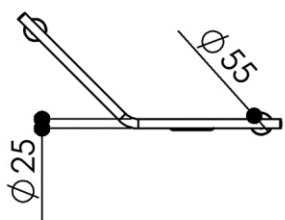

- GB** Grab rail with soap holder Ø25mm - 32 x 32cm - Finish Chrome
- FR** Sortie de bain avec porte-savon Ø25mm - 32 x 32cm - Finition Chrome
- DE** Haltegriff mit Seifenkorb Ø25mm - 32 x 32cm - Endfertigung Chrom
- ES** Manillón con jabonera Ø25mm - 32 x 32cm - Acabados Cromo
- RU** Поручень для ванны с мыльницей Ø25mm - 32 x 32cm - Конечная обработка Хром
- NL** Wandgreep met zeephouder Ø25mm - 32 x 32cm - Uitvoering Chroom

Dimensions (Width x Depth x Height)

Dimensions (Largeur x Profondeur x Hauteur)

Abmessungen (Breite x Tiefe x Höhe)

Dimensiones (Anchura x Profundidad x Altura)

Размеры (Ширина x Глубина x Высота)

Afmetingen (Breedte x Diepte x Hoogte)

697 x 119 x 316 mm

27.44 x 4.69 x 12.44 inches

1.4kg

GB Features

Monobloc accessory
3 fixing points per support plate, oblong holes
Direct fixing on the wall (no interface between the wall and the accessory)
2 grub screws (theft protection)
No visible screw
Screws and wallplugs included

DE Beschreibung

Accessoire in einem Stück
3 Befestigungspunkte pro Platine, ovale Vorbohrungen
Direkte Befestigung des Accessoires an der Wand (ohne Teil zwischen Wand und Zubehör)
Verschraubung durch 2 Madenschrauben (Diebstahlschutz)
Verdeckte Schrauben
Rostfreie Schrauben und Dübel mitgeliefert