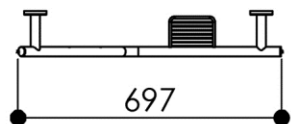

- GB** Grab rail with soap holder Ø25mm - 32 x 32cm - Finish Chrome
- FR** Sortie de bain avec porte-savon Ø25mm - 32 x 32cm - Finition Chrome
- DE** Haltegriff mit Seifenkorb Ø25mm - 32 x 32cm - Endfertigung Chrom
- ES** Manillón con jabonera Ø25mm - 32 x 32cm - Acabados Cromo
- RU** Поручень для ванны с мыльницей Ø25mm - 32 x 32cm - Конечная обработка Хром
- NL** Wandgreep met zeephouder Ø25mm - 32 x 32cm - Uitvoering Chroom

Dimensions (Width x Depth x Height)

Dimensions (Largeur x Profondeur x Hauteur)

Abmessungen (Breite x Tiefe x Höhe)

Dimensiones (Anchura x Profundidad x Altura)

Размеры (Ширина x Глубина x Высота)

Afmetingen (Breedte x Diepte x Hoogte)

697 x 119 x 316 mm

27.44 x 4.69 x 12.44 inches

1.4kg

GB Features

Monobloc accessory
3 fixing points per support plate, oblong holes
Direct fixing on the wall (no interface between the wall and the accessory)
2 grub screws (theft protection)
No visible screw
Screws and wallplugs included