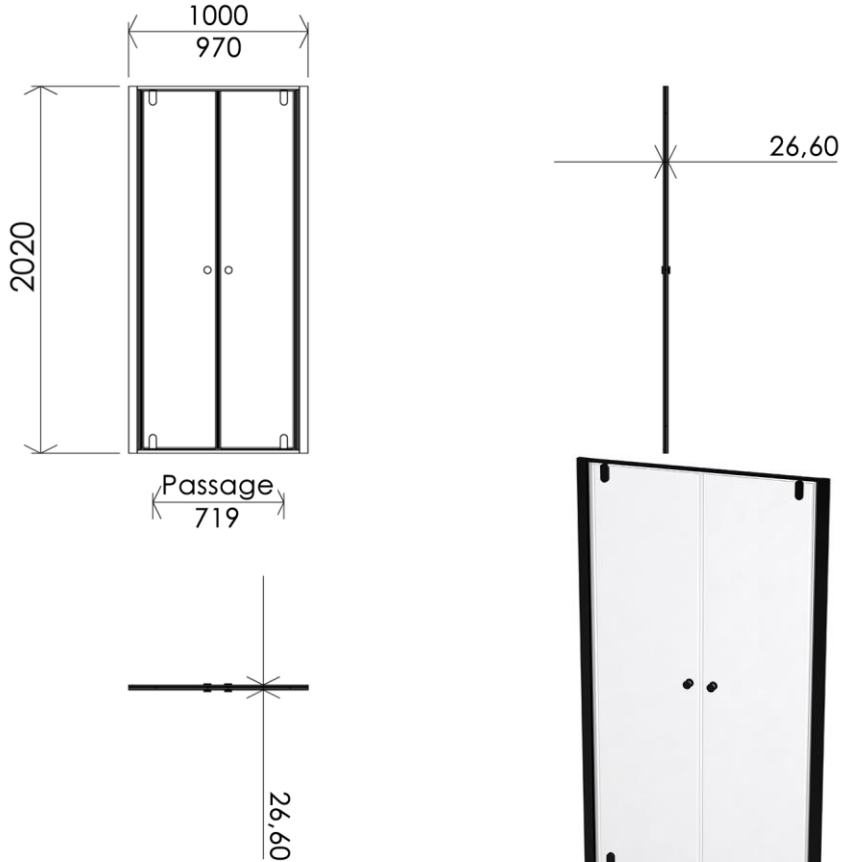

Dimensions (Width x Depth x Height)

Dimensions (Largeur x Profondeur x Hauteur)

Abmessungen (Breite x Tiefe x Höhe)

Dimensiones (Anchura x Profundidad x Altura)

Размеры (Ширина x Глубина x Высота)

Afmetingen (Breedte x Diepte x Hoogte)

1000 x 26 x 2020 mm
39.37 x 1.02 x 79.53 inches

GB Features

Height : 2.08 m
Aesthetics : Fixing is hidden
Reversible shower screen
Adjustment : In the case of out of square angle of the wall, this can be corrected by the hidden compensator profile (inside the profile)
Mecanism : Came system with latched position system
Watertightness : A vertical seal + horizontal waterproof strip

FR Caractéristiques

Hauteur : 2.08 m - Standard d'une porte Clarit®
Esthétisme : Pas de fixation apparente
Ecran de douche réversible : Se fixe à droite comme à gauche
Réglage du mauvais équerage : Sans profilé compensateur apparent
Mécanisme : Came pivot avec position de fermeture
Étanchéité : Joint d'étanchéité vertical et joint à lèvres horizontal

ES Características

Altura : 2.08 m - Estandar con puerta Clarit®
Esteticismo : No hay fijación aparente
Mampara de ducha reversible : Se puede fijar a la derecha o a la izquierda
Ajuste de mala perpendicularidad : Sin perfil compensador aparente
Mecanismo : Ruedas ajustables - leva integrado
Parador de puerta integrado en el carril y perfilado en la recepción del panel móvil
Impermeabilidad : Junta de impermeabilidad vertical, carril de impermeabilidad y perfilado de recepción del panel móvil