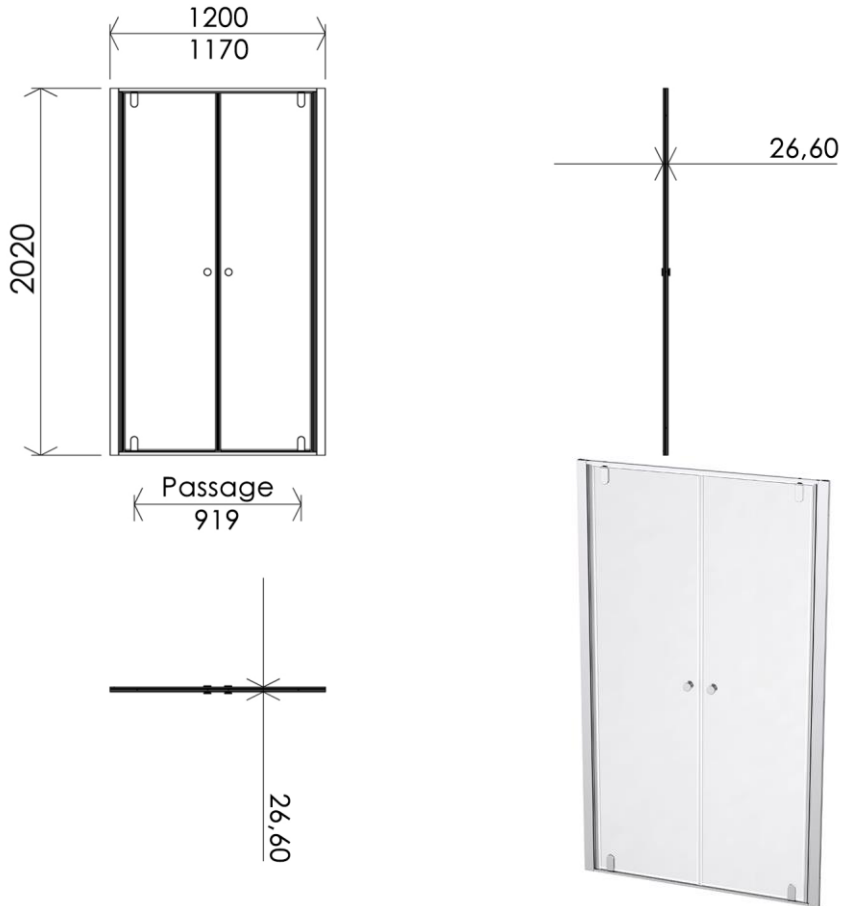

- **GB** Shower screen 2 swivelling doors 117 - 120cm - Finish Shiny polished
- **FR** **Façade 2 portes pivotantes 117 - 120cm - Finition Poli brillant**
- **DE** Duschwand 2 Schwenktüren 117 - 120cm - Endfertigung Hochglanz
- **ES** **Fachada 2 puertas pivotantes 117 - 120cm - Acabados Pulido brillante**
- **RU** Фасад 2 распашных дверцы 117 - 120cm - Конечная обработка Блестящий
- **NL** **Douchewand met 2 swingdeuren 117 - 120cm - Uitvoering Hoogglans**

Dimensions (Width x Depth x Height)

Dimensions (Largeur x Profondeur x Hauteur)

Abmessungen (Breite x Tiefe x Höhe)

Dimensiones (Anchura x Profundidad x Altura)

Размеры (Ширина x Глубина x Высота)

Afmetingen (Breedte x Diepte x Hoogte)

1200 x 26 x 2020 mm

47.24 x 1.02 x 79.53 inches

GB Features

Height : 2.08 m
Aesthetics : Fixing is hidden
Reversible shower screen
Adjustment : In the case of out of square angle of the wall, this can be corrected by the hidden compensator profile (inside the profile)
Mecanism : Came system with latched position system
Watertightness : A vertical seal + horizontal waterproof strip

FR Caractéristiques

Hauteur : 2.08 m - Standard d'une porte Clarit®
Esthétique : Pas de fixation apparente
Ecran de douche réversible : Se fixe à droite comme à gauche
Réglage du mauvais équerage : Sans profilé compensateur apparent
Mécanisme : Came pivot avec position de fermeture
Étanchéité : Joint d'étanchéité vertical et joint à lèvres horizontal

DE Beschreibung

Höhe : 2.08 m (Standard)
Ästhetik : keinerlei sichtbare Schrauben
Beidseitig installierbare Duschwand
Montage : Ausgleich von Wandschräge von aussen unsichtbar (innerhalb des Profils)
Mechanismus : Drehgelenk mit arretierter Schliessposition
Dichtheit : vertikale Dichtung und horizontale Dichtungslippe

ES Características

Altura : 2.08 m - Estandar con puerta Clarit®
Esteticismo : No hay fijación aparente
Mampara de ducha reversible : Se puede fijar a la derecha o a la izquierda
Ajuste de mala perpendicularidad : Sin perfil compensador aparente
Mecanismo : Ruedas ajustables - leva integrado
Parador de puerta integrado en el carril y perfilado en la recepción del panel móvil
Impermeabilidad : Junta de impermeabilidad vertical, carril de impermeabilidad y perfilado de recepción del panel móvil

RU Характеристики

Высота : 2.08м - Стандарт для дверцы Clarit®
Скрытые крепления
Реверсивный душевой фасад : установка справа или слева
Регулировка : компенсация неровностей угловых стыков скрытым профилем
Механизм : кулачковый доводчик
Герметичность : уплотнитель по вертикали и по горизонтали

NL Kenmerken

Hoogte : 2,08cm - standaard deur Clarit
Afwerking : geen zichtbare schroeven
Doucheplossing omkeerbaar : Bevestiging links of rechts
Afstelling : met verborgen compensatieprofiel
Autostop : geïntegreerd in de rails
Waterdicht : voorzien van strip

Materials

Aluminium 6060 (adapted to humid and saline conditions)
8mm tempered glass
Stainless steel screws

Matériaux

Aluminium 6060 qualité marine
Verre sécurit de 8mm
Visserie inox

Material

Aluminium 6060 (sehr gute Korrosionsbeständigkeit auch in salinem Milieu)
Gehärtetes Sicherheitsglas, 8mm
Schrauben garantiert rostfrei

Materiales

Aluminio 6060 calidad marina
Vidrio securit de 8mm
Tornillos en inoxidable

Материал

Алюминий 6060 качество "море"
Безопасное стекло 8 мм
Крепеж : нержавеющей сталь

Materiaal

Aluminium 6060 marine kwaliteit
8mm veiligheidsglas
Rvs schroeven