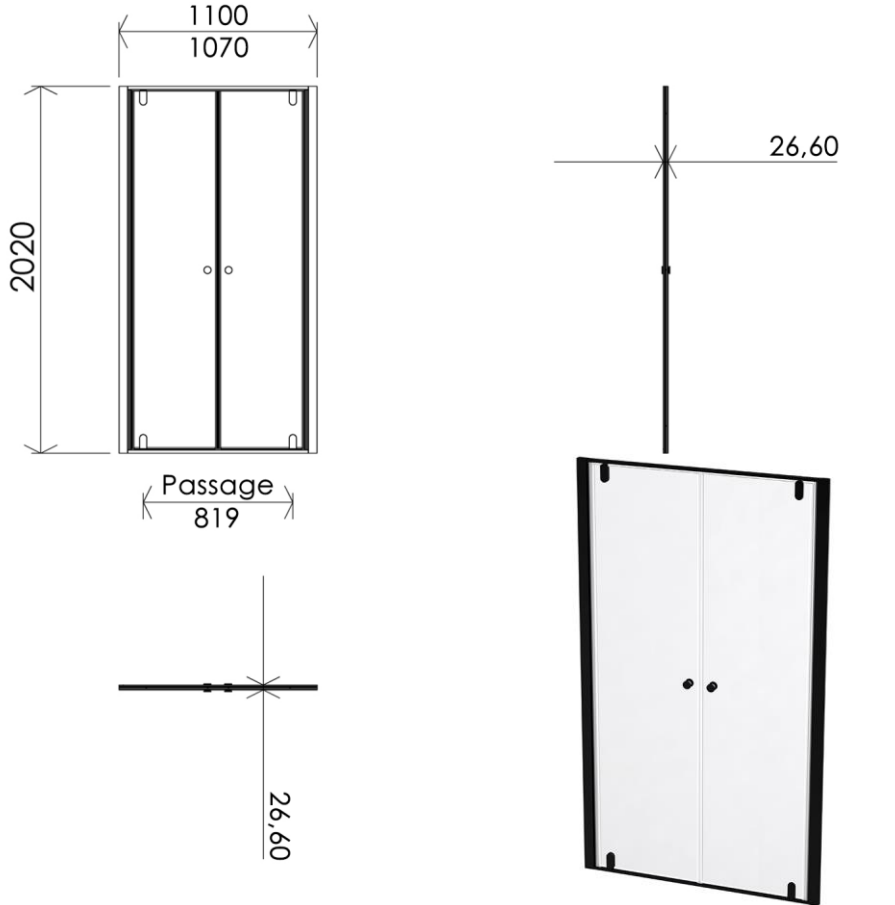

- **GB** Shower screen 2 swivelling doors 107 - 110cm - Finish Matt black
- **FR** **Façade 2 portes pivotantes 107 - 110cm - Finition Noir mat**
- **DE** Duschwand 2 Schwenktüren 107 - 110cm - Endfertigung Mattschwarz
- **ES** **Fachada 2 puertas pivotantes 107 - 110cm - Acabados Negro mate**
- **RU** Фасад 2 распашных дверцы 107 - 110cm - Конечная обработка Матовый черный
- **NL** **Douchewand met 2 swingdeuren 107 - 110cm - Uitvoering Zwart mat**

Dimensions (Width x Depth x Height)
Dimensions (Largeur x Profondeur x Hauteur)
Abmessungen (Breite x Tiefe x Höhe)
Dimensiones (Anchura x Profundidad x Altura)
Размеры (Ширина x Глубина x Высота)
Afmetingen (Breedte x Diepte x Hoogte)

1100 x 26 x 2020 mm
43.31 x 1.02 x 79.53 inches
44.7811kg

GB Features

Height : 2.02 m
Aesthetics : Fixing is hidden
Reversible shower screen
Adjustment : In the case of out of square angle of the wall, this can be corrected by the hidden compensator profile (inside the profile)
Mecanism : Came system with latched position system
Watertightness : A vertical seal + horizontal waterproof strip

FR Caractéristiques

Hauteur : 2.02 m - Standard d'une porte Clarit®
Esthétique : Pas de fixation apparente
Ecran de douche réversible : Se fixe à droite comme à gauche
Réglage du mauvais équerage : Sans profilé compensateur apparent
Mécanisme : Came pivot avec position de fermeture
Étanchéité : Joint d'étanchéité vertical et joint à lèvres horizontal

DE Beschreibung

Höhe : 2.02 m (Standard)
Ästhetik : keinerlei sichtbare Schrauben
Beidseitig installierbare Duschwand
Montage : Ausgleich von Wandschräge von aussen unsichtbar (innerhalb des Profils)
Mechanismus : Drehgelenk mit arretierter Schliessposition
Dichtheit : vertikale Dichtung und horizontale Dichtungslippe

ES Características

Altura : 2.02 m - Estandar con puerta Clarit®
Esteticismo : No hay fijación aparente
Mampara de ducha reversible : Se puede fijar a la derecha o a la izquierda
Ajuste de mala perpendicularidad : Sin perfil compensador aparente
Mecanismo : Ruedas ajustables - leva integrado
Parador de puerta integrado en el carril y perfilado en la recepción del panel móvil
Impermeabilidad : Junta de impermeabilidad vertical, carril de impermeabilidad y perfilado de recepción del panel móvil

RU Характеристики

Высота : 2.02м - Стандарт для дверцы Clarit®
Скрытые крепления
Реверсивный душевой фасад : установка справа или слева
Регулировка : компенсация неровностей угловых стыков скрытым профилем
Механизм : кулачковый доводчик
Герметичность : уплотнитель по вертикали и по горизонтали

NL Kenmerken

Hoogte : 2,02cm - standaard deur Clarit
Afwerking : geen zichtbare schroeven
Doucheplossing omkeerbaar : Bevestiging links of rechts
Afstelling : met verborgen compensatieprofiel
Autostop : geïntegreerd in de rails
Waterdicht : voorzien van strip

Materials

Aluminium 6060 (adapted to humid and saline conditions)
8mm tempered glass
Stainless steel screws

Matériaux

Aluminium 6060 qualité marine
Verre sécurit de 8mm
Visserie inox

Material

Aluminium 6060 (sehr gute Korrosionsbeständigkeit auch in salinem Milieu)
Gehärtetes Sicherheitsglas, 8mm
Schrauben garantiert rostfrei

Materiales

Aluminio 6060 calidad marina
Vidrio securit de 8mm
Tornillos en inoxidable

Материал

Алюминий 6060 качество "море"
Безопасное стекло 8 мм
Крепеж : нержавеющей сталь

Materiaal