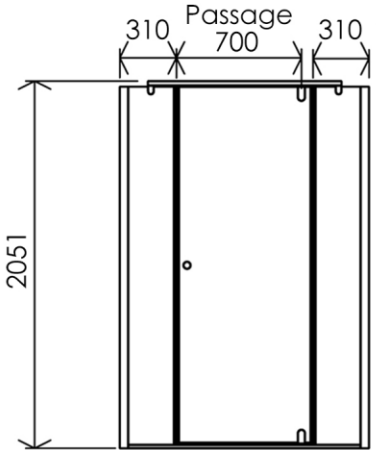

1400 x 27 x 2051 mm
55.12 x 1.06 x 80.75 inches

Dimensions (Width x Depth x Height)
Dimensions (Largeur x Profondeur x Hauteur)
Abmessungen (Breite x Tiefe x Höhe)
Dimensiones (Anchura x Profundidad x Altura)
Размеры (Ширина x Глубина x Высота)
Afmetingen (Breedte x Diepte x Hoogte)

(GB) Features

Height : 2.08 m
Aesthetics : Fixing is hidden
Reversible shower screen
Adjustment : In the case of out of square angle of the wall, this can be corrected by the hidden compensator profile (inside the profile)
Mecanism : Came system with latched position system
Watertightness : A vertical seal + horizontal waterproof strip

(FR) Caractéristiques

Hauteur : 2.08 m - Standard d'une porte Clarit®
Esthétisme : Pas de fixation apparente
Ecran de douche réversible : Se fixe à droite comme à gauche
Réglage du mauvais équerrage : Sans profilé compensateur apparent
Mécanisme : Came pivot avec position de fermeture
Étanchéité : Joint d'étanchéité vertical et joint à lèvres horizontal

(DE) Beschreibung

Höhe : 2.08 m (Standard)
Ästhetik : keinerlei sichtbare Schrauben
Beidseitig installierbare Duschwand
Montage : Ausgleich von Wandschräge von aussen unsichtbar (innerhalb des Profils)
Mechanismus : Drehgelenk mit arretierter Schliessposition
Dichtheit : vertikale Dichtung und horizontale Dichtungslippe