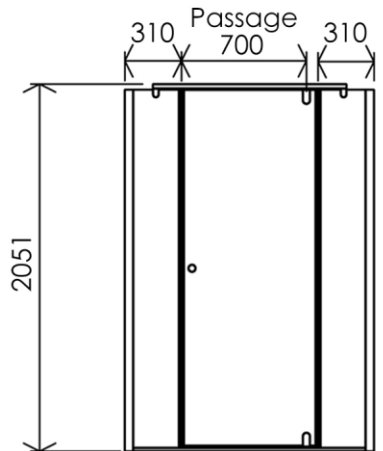

1400 x 27 x 2051 mm
55.12 x 1.06 x 80.75 inches
61.9871kg

Dimensions (Width x Depth x Height)
Dimensions (Largeur x Profondeur x Hauteur)
Abmessungen (Breite x Tiefe x Höhe)
Dimensiones (Anchura x Profundidad x Altura)
Размеры (Ширина x Глубина x Высота)
Afmetingen (Breedte x Diepte x Hoogte)

(GB) Features

Height : 2.08 m
Aesthetics : Fixing is hidden
Reversible shower screen
Adjustment : In the case of out of square angle of the wall, this can be corrected by the hidden compensator profile (inside the profile)
Mecanism : Came system with latched position system
Watertightness : A vertical seal + horizontal waterproof strip

(FR) Caractéristiques

Hauteur : 2.08 m - Standard d'une porte Clarit®
Esthétisme : Pas de fixation apparente
Ecran de douche réversible : Se fixe à droite comme à gauche
Réglage du mauvais équerage : Sans profilé compensateur apparent
Mécanisme : Came pivot avec position de fermeture
Étanchéité : Joint d'étanchéité vertical et joint à lèvres horizontal

(DE) Beschreibung

Höhe : 2.08 m (Standard)
Ästhetik : keinerlei sichtbare Schrauben
Beidseitig installierbare Duschwand
Montage : Ausgleich von Wandschräge von aussen unsichtbar (innerhalb des Profils)
Mechanismus : Drehgelenk mit arretierter Schliessposition
Dichtheit : vertikale Dichtung und horizontale Dichtungslippe