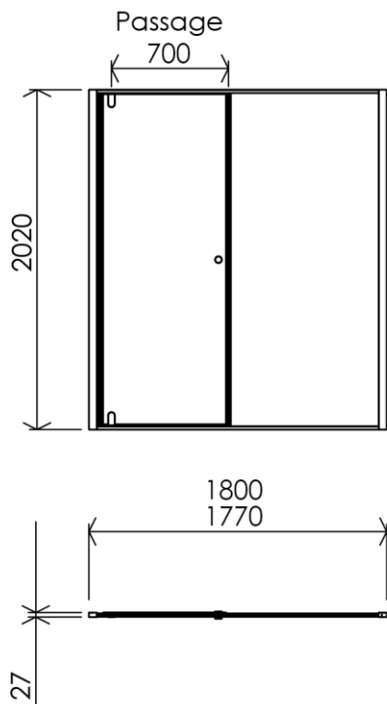

- (GB)** Shower screen 1 swivelling door hinged to the wall + 1 fixed panel 177 - 180cm - Finish Matt white
- (FR)** Façade 1 porte pivotante rotation murale + 1 fixe 177 - 180cm - Finition Blanc mat
- (DE)** Duschwand 1 Schwenktür an Wand + 1 Festteil 177 - 180cm - Endfertigung Mattweiss
- (ES)** Fachada 1 puerta pivotante con rotación de pared + 1 fijo 177 - 180cm - Acabados Blanco mate
- (RU)** Фасад: 1 распашная дверца с креплением к стене + фиксированная панель 177 - 180см - Конечная обработка Белый матовый
- (NL)** Doucheur met douchewand draaiend vanuit de muur 177 - 180cm - Uitvoering Wit mat

1800 x 27 x 2020 mm

70.87 x 1.06 x 79.53 inches

Dimensions (Width x Depth x Height)

Dimensions (Largeur x Profondeur x Hauteur)

Abmessungen (Breite x Tiefe x Höhe)

Dimensiones (Anchura x Profundidad x Altura)

Размеры (Ширина x Глубина x Высота)

Afmetingen (Breedte x Diepte x Hoogte)

(GB) Features

Height : 2.02 m
 Aesthetics : Fixing is hidden
 Reversible shower screen
 Adjustment : In the case of out of square angle of the wall, this can be corrected by the hidden compensator profile (inside the profile)
 Mecanism : Came system with latched position system
 Watertightness : A vertical seal + horizontal waterproof strip

(FR) Caractéristiques

Hauteur : 2.02 m - Standard d'une porte Clarit®
 Esthétisme : Pas de fixation apparente
 Ecran de douche réversible : Se fixe à droite comme à gauche
 Réglage du mauvais équerrage : Sans profilé compensateur apparent
 Mécanisme : Came pivot avec position de fermeture
 Étanchéité : Joint d'étanchéité vertical et joint à lèvres horizontal