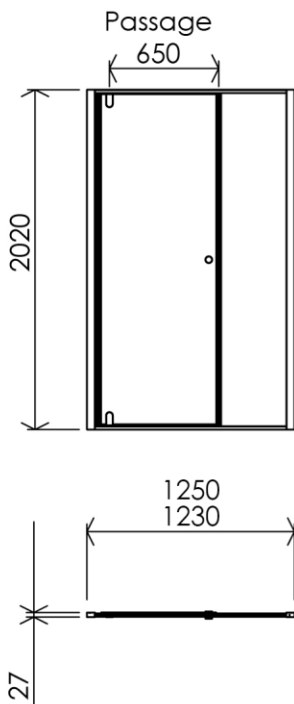

1250 x 27 x 2020 mm

49.21 x 1.06 x 79.53 inches

Dimensions (Width x Depth x Height)

Dimensions (Largeur x Profondeur x Hauteur)

Abmessungen (Breite x Tiefe x Höhe)

Dimensiones (Anchura x Profundidad x Altura)

Размеры (Ширина x Глубина x Высота)

Afmetingen (Breedte x Diepte x Hoogte)

(GB) Features

Height : 2.08 m
 Aesthetics : Fixing is hidden
 Reversible shower screen
 Adjustment : In the case of out of square angle of the wall, this can be corrected by the hidden compensator profile (inside the profile)
 Mecanism : Came system with latched position system
 Watertightness : A vertical seal + horizontal waterproof strip

(FR) Caractéristiques

Hauteur : 2.08 m - Standard d'une porte Clarit®
 Esthétisme : Pas de fixation apparente
 Ecran de douche réversible : Se fixe à droite comme à gauche
 Réglage du mauvais équerrage : Sans profilé compensateur apparent
 Mécanisme : Came pivot avec position de fermeture
 Étanchéité : Joint d'étanchéité vertical et joint à lèvres horizontal

(DE) Beschreibung

Höhe : 2.08 m (Standard)
 Ästhetik : keinerlei sichtbare Schrauben
 Beidseitig installierbare Duschwand
 Montage : Ausgleich von Wandschräge von aussen unsichtbar (innerhalb des Profils)
 Mechanismus : Drehgelenk mit arretierter Schliessposition
 Dichtheit : vertikale Dichtung und horizontale Dichtungslippe