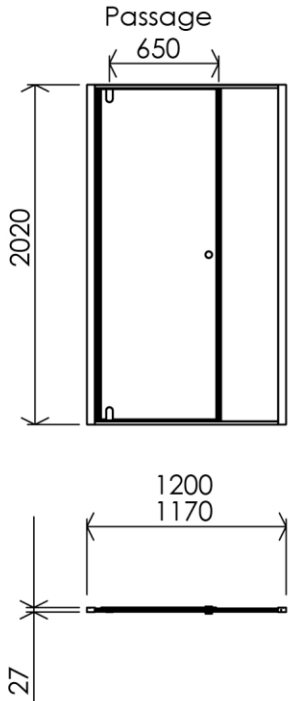

1200 x 27 x 2020 mm
47.24 x 1.06 x 79.53 inches
49.4986kg

Dimensions (Width x Depth x Height)
Dimensions (Largeur x Profondeur x Hauteur)
Abmessungen (Breite x Tiefe x Höhe)
Dimensiones (Anchura x Profundidad x Altura)
Размеры (Ширина x Глубина x Высота)
Afmetingen (Breedte x Diepte x Hoogte)

(GB) Features

Height : 2.08 m
Aesthetics : Fixing is hidden
Reversible shower screen
Adjustment : In the case of out of square angle of the wall, this can be corrected by the hidden compensator profile (inside the profile)
Mecanism : Came system with latched position system
Watertightness : A vertical seal + horizontal waterproof strip

(FR) Caractéristiques

Hauteur : 2.08 m - Standard d'une porte Clarit®
Esthétisme : Pas de fixation apparente
Ecran de douche réversible : Se fixe à droite comme à gauche
Réglage du mauvais équerrage : Sans profilé compensateur apparent
Mécanisme : Came pivot avec position de fermeture
Étanchéité : Joint d'étanchéité vertical et joint à lèvres horizontal

(DE) Beschreibung

Höhe : 2.08 m (Standard)
Ästhetik : keinerlei sichtbare Schrauben
Beidseitig installierbare Duschwand
Montage : Ausgleich von Wandschräge von aussen unsichtbar (innerhalb des Profils)
Mechanismus : Drehgelenk mit arretierter Schliessposition
Dichtheit : vertikale Dichtung und horizontale Dichtungslippe