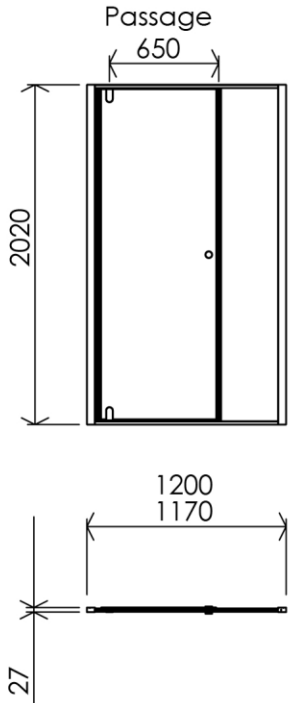

1200 x 27 x 2020 mm

47.24 x 1.06 x 79.53 inches

Dimensions (Width x Depth x Height)

Dimensions (Largeur x Profondeur x Hauteur)

Abmessungen (Breite x Tiefe x Höhe)

Dimensiones (Anchura x Profundidad x Altura)

Размеры (Ширина x Глубина x Высота)

Afmetingen (Breedte x Diepte x Hoogte)

(GB) Features

Height : 2.08 m
 Aesthetics : Fixing is hidden
 Reversible shower screen
 Adjustment : In the case of out of square angle of the wall, this can be corrected by the hidden compensator profile (inside the profile)
 Mecanism : Came system with latched position system
 Watertightness : A vertical seal + horizontal waterproof strip

(FR) Caractéristiques

Hauteur : 2.08 m - Standard d'une porte Clarit®
 Esthétisme : Pas de fixation apparente
 Ecran de douche réversible : Se fixe à droite comme à gauche
 Réglage du mauvais équerrage : Sans profilé compensateur apparent
 Mécanisme : Came pivot avec position de fermeture
 Etanchéité : Joint d'étanchéité vertical et joint à lèvres horizontal

(DE) Beschreibung

Höhe : 2.08 m (Standard)
 Ästhetik : keinerlei sichtbare Schrauben
 Beidseitig installierbare Duschwand
 Montage : Ausgleich von Wandschräge von aussen unsichtbar (innerhalb des Profils)
 Mechanismus : Drehgelenk mit arretierter Schliessposition
 Dichtheit : vertikale Dichtung und horizontale Dichtungslippe