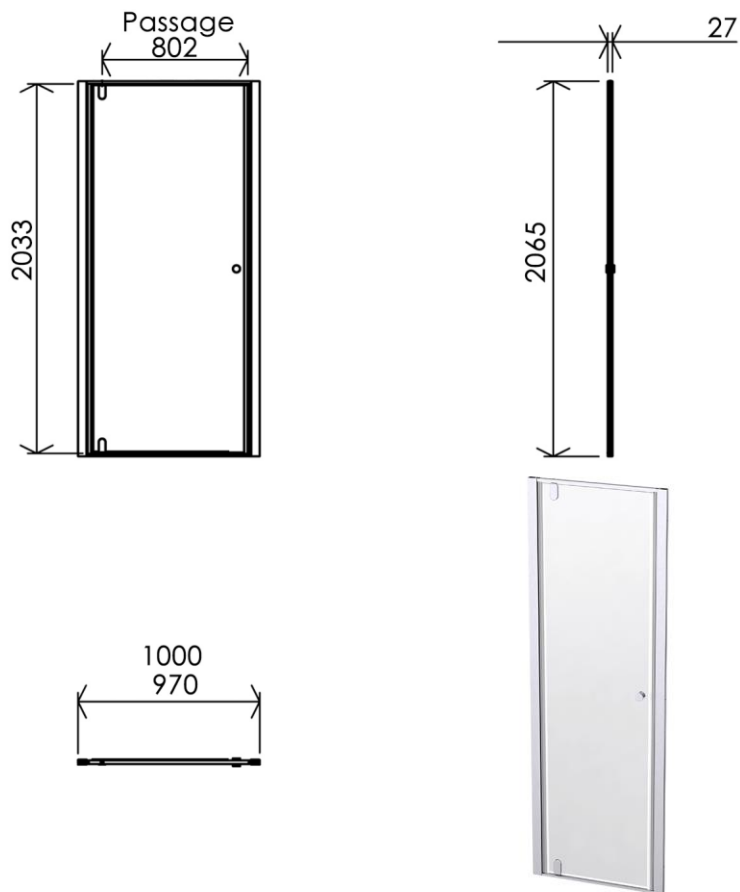

- **GB** Shower screen 1 swiveling door 97 - 100cm - Finish Shiny polished
- **FR** Façade 1 porte pivotante 97 - 100cm - Finition Poli brillant
- **DE** Duschwand 1 Schwenktür 97 - 100cm - Endfertigung Hochglanz
- **ES** Fachada 1 puerta pivotante 97 - 100cm - Acabados Pulido brillante
- **RU** Фасад 1 распашная дверца 97 - 100см - Конечная обработка Блестящий
- **NL** Doucheoplossing met 1 swingdeur 97 - 100cm - Uitvoering Hoogglans

Dimensions (Width x Depth x Height)

Dimensions (Largeur x Profondeur x Hauteur)

Abmessungen (Breite x Tiefe x Höhe)

Dimensiones (Anchura x Profundidad x Altura)

Размеры (Ширина x Глубина x Высота)

Afmetingen (Breedte x Diepte x Hoogte)

1000 x 27 x 2033 mm

39.37 x 1.06 x 80.04 inches

GB Features

Height : 2.02 m
Aesthetics : Fixing is hidden
Reversible shower screen
Adjustment : In the case of out of square angle of the wall, this can be corrected by the hidden compensator profile (inside the profile)
Mecanism : Came system with latched position system
Watertightness : A vertical seal + horizontal waterproof strip

FR Caractéristiques

Hauteur : 2.02 m - Standard d'une porte Clarit®
Esthétisme : Pas de fixation apparente
Ecran de douche réversible : Se fixe à droite comme à gauche
Réglage du mauvais équerage : Sans profilé compensateur apparent
Mécanisme : Came pivot avec position de fermeture
Étanchéité : Joint d'étanchéité vertical et joint à lèvres horizontal

DE Beschreibung

Höhe : 2.02 m (Standard)
Ästhetik : keinerlei sichtbare Schrauben
Beidseitig installierbare Duschwand
Montage : Ausgleich von Wandschräge von aussen unsichtbar (innerhalb des Profils)
Mechanismus : Drehgelenk mit arretierter Schliessposition
Dichtheit : vertikale Dichtung und horizontale Dichtungslippe

ES Características

Altura : 2.02 m - Estandar con puerta Clarit®
Esteticismo : No hay fijación aparente
Mampara de ducha reversible : Se puede fijar a la derecha o a la izquierda
Ajuste de mala perpendicularidad : Sin perfil compensador aparente
Mecanismo : Ruedas ajustables - leva integrado
Parador de puerta integrado en el carril y perfilado en la recepción del panel móvil
Impermeabilidad : Junta de impermeabilidad vertical, carril de impermeabilidad y perfilado de recepción del panel móvil

RU Характеристики

Высота : 2.02м - Стандарт для дверцы Clarit®
Скрытые крепления
Реверсивный душевой фасад : установка справа или слева
Регулировка : компенсация неровностей угловых стыков скрытым профилем
Механизм : кулачковый доводчик
Герметичность : уплотнитель по вертикали и по горизонтали

NL Kenmerken

Hoogte : 2,02cm - standaard deur Clarit
Afwerking : geen zichtbare schroeven
Doucheoplossing omkeerbaar : Bevestiging links of rechts
Afstelling : met verborgen compensatieprofiel
Autostop : geïntegreerd in de rails
Waterdicht : voorzien van strip

Materials

Aluminium 6060 (adapted to humid and saline conditions)
8mm tempered glass
Stainless steel screws

Matériaux

Aluminium 6060 qualité marine
Verre sécurit de 8mm
Visserie inox

Material

Aluminium 6060 (sehr gute Korrosionsbeständigkeit auch in salinem Milieu)
Gehärtetes Sicherheitsglas, 8mm
Schrauben garantiert rostfrei

Materiales

Aluminio 6060 calidad marina
Vidrio securit de 8mm
Tornillos en inoxidable

Материал

Алюминий 6060 качество "море"
Безопасное стекло 8 мм
Крепеж : нержавеющей сталь

Materiaal

Aluminium 6060 marine kwaliteit
8mm veiligheidsglas
Rvs schroeven