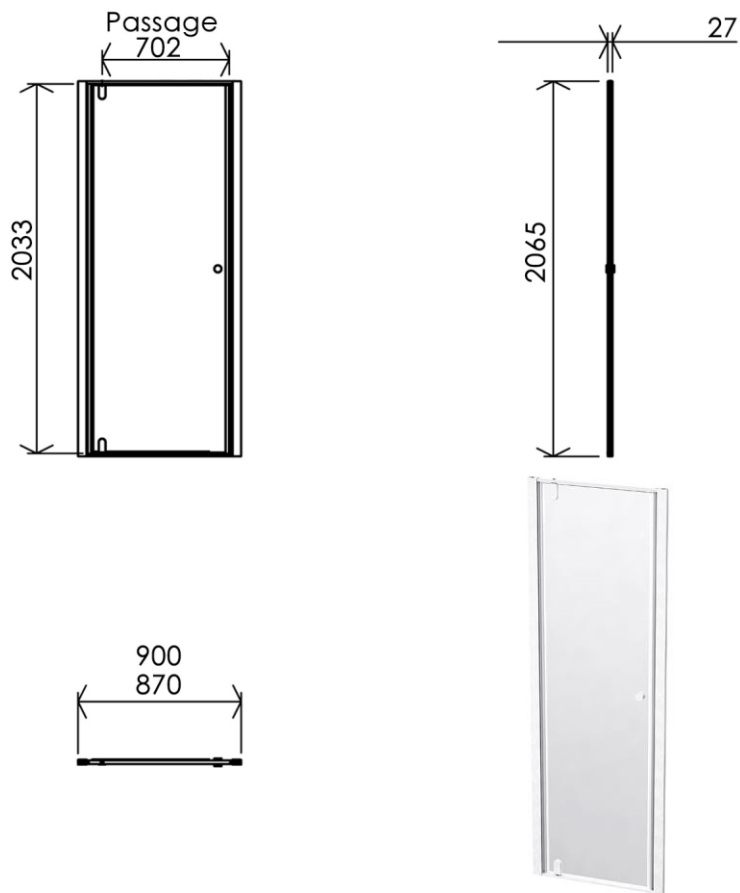

Dimensions (Width x Depth x Height)

Dimensions (Largeur x Profondeur x Hauteur)

Abmessungen (Breite x Tiefe x Höhe)

Dimensiones (Anchura x Profundidad x Altura)

Размеры (Ширина x Глубина x Высота)

Afmetingen (Breedte x Diepte x Hoogte)

900 x 27 x 2033 mm

35.43 x 1.06 x 80.04 inches

GB Features

Height : 2.08 m
 Aesthetics : Fixing is hidden
 Reversible shower screen
 Adjustment : In the case of out of square angle of the wall, this can be corrected by the hidden compensator profile (inside the profile)
 Mecanism : Came system with latched position system
 Watertightness : A vertical seal + horizontal waterproof strip

FR Caractéristiques

Hauteur : 2.08 m - Standard d'une porte Clarit®
 Esthétisme : Pas de fixation apparente
 Ecran de douche réversible : Se fixe à droite comme à gauche
 Réglage du mauvais équerage : Sans profilé compensateur apparent
 Mécanisme : Came pivot avec position de fermeture
 Étanchéité : Joint d'étanchéité vertical et joint à lèvres horizontal

DE Beschreibung

Höhe : 2.08 m (Standard)
 Ästhetik : keinerlei sichtbare Schrauben
 Beidseitig installierbare Duschwand
 Montage : Ausgleich von Wandschräge von aussen unsichtbar (innerhalb des Profils)
 Mechanismus : Drehgelenk mit arretierter Schliessposition
 Dichtheit : vertikale Dichtung und horizontale Dichtungslippe