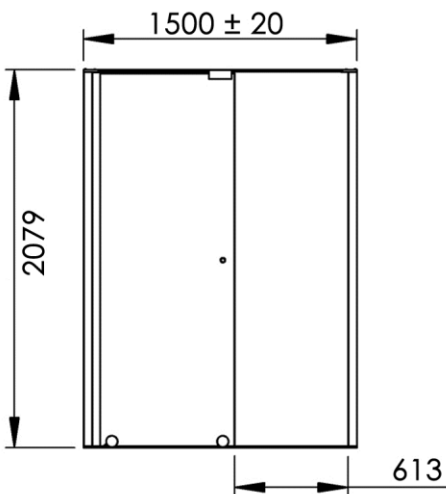

Position ouverte  
Opening position

1500 x 69 x 2079 mm

59.06 x 2.72 x 81.85 inches

Dimensions (Width x Depth x Height)

Dimensions (Largeur x Profondeur x Hauteur)

Abmessungen (Breite x Tiefe x Höhe)

Dimensiones (Anchura x Profundidad x Altura)

Размеры (Ширина x Глубина x Высота)

Afmetingen (Breedte x Diepte x Hoogte)

#### **GB** Features

Height : 2.08 m (standard height for shower door)  
Aesthetics : Fixing is hidden  
Reversible shower screen  
Adjustment : In the case of out of square angle of the wall, this can be corrected by the hidden compensator profile (inside the profile).  
Mechanism : Adjustable rollers  
Abutment : Integrated in the horizontal rail as well as on the vertical profile  
Watertightness : A vertical seal + horizontal rail + vertical profile

#### **FR** Caractéristiques

Hauteur : 2,08 m - Standard d'une porte Clarit®  
Esthétique : Pas de fixation apparente  
Ecran de douche réversible : Se fixe à droite comme à gauche  
Réglage du mauvais équerage : Sans profilé compensateur apparent  
Mécanisme : Roulettes réglables - Excentrique intégré  
Butée : Intégrée sur le rail et profilé de réception du panneau mobile  
Étanchéité : Joint d'étanchéité vertical, rail d'étanchéité et profilé de réception du panneau mobile