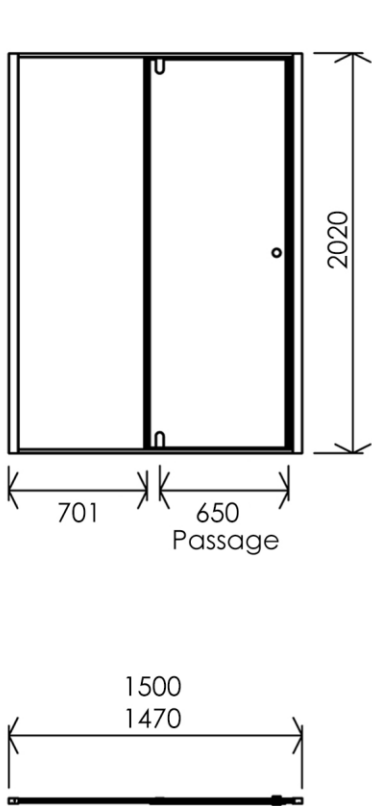

1500 x 27 x 2020 mm
59.06 x 1.06 x 79.53 inches

Dimensions (Width x Depth x Height)
Dimensions (Largeur x Profondeur x Hauteur)
Abmessungen (Breite x Tiefe x Höhe)
Dimensiones (Anchura x Profundidad x Altura)
Размеры (Ширина x Глубина x Высота)
Afmetingen (Breedte x Diepte x Hoogte)

(GB) Features

Height : 2.08 m
Aesthetics : Fixing is hidden
Reversible shower screen
Adjustment : In the case of out of square angle of the wall, this can be corrected by the hidden compensator profile (inside the profile)
Mecanism : Came system with latched position system
Watertightness : A vertical seal + horizontal waterproof strip

(FR) Caractéristiques

Hauteur : 2.08 m - Standard d'une porte Clarit®
Esthétisme : Pas de fixation apparente
Ecran de douche réversible : Se fixe à droite comme à gauche
Réglage du mauvais équerage : Sans profilé compensateur apparent
Mécanisme : Came pivot avec position de fermeture
Étanchéité : Joint d'étanchéité vertical et joint à lèvres horizontal

(DE) Beschreibung

Höhe : 2.08 m (Standard)
Ästhetik : keinerlei sichtbare Schrauben
Beidseitig installierbare Duschwand
Montage : Ausgleich von Wandschräge von aussen unsichtbar (innerhalb des Profils)
Mechanismus : Drehgelenk mit arretierter Schliessposition
Dichtheit : vertikale Dichtung und horizontale Dichtungslippe