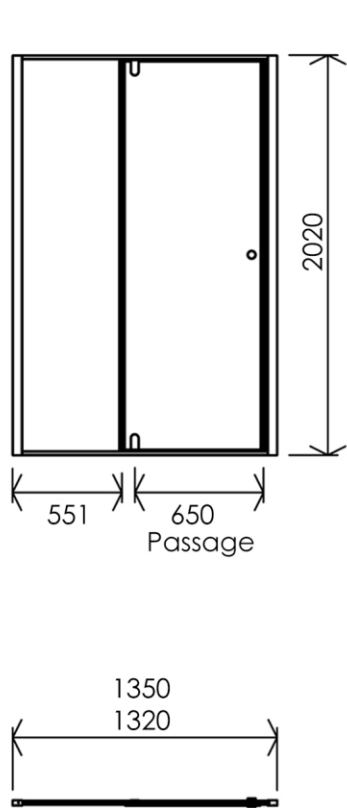

1350 x 27 x 2020 mm
53.15 x 1.06 x 79.53 inches

Dimensions (Width x Depth x Height)

Dimensions (Largeur x Profondeur x Hauteur)

Abmessungen (Breite x Tiefe x Höhe)

Dimensiones (Anchura x Profundidad x Altura)

Размеры (Ширина x Глубина x Высота)

Afmetingen (Breedte x Diepte x Hoogte)

(GB) Features

Height : 2.08 m
Aesthetics : Fixing is hidden
Reversible shower screen
Adjustment : In the case of out of square angle of the wall, this can be corrected by the hidden compensator profile (inside the profile)
Mecanism : Came system with latched position system
Watertightness : A vertical seal + horizontal waterproof strip

(FR) Caractéristiques

Hauteur : 2.08 m - Standard d'une porte Clarit®
Esthétisme : Pas de fixation apparente
Ecran de douche réversible : Se fixe à droite comme à gauche
Réglage du mauvais équerage : Sans profilé compensateur apparent
Mécanisme : Came pivot avec position de fermeture
Étanchéité : Joint d'étanchéité vertical et joint à lèvres horizontal

(DE) Beschreibung

Höhe : 2.08 m (Standard)
Ästhetik : keinerlei sichtbare Schrauben
Beidseitig installierbare Duschwand
Montage : Ausgleich von Wandschräge von aussen unsichtbar (innerhalb des Profils)
Mechanismus : Drehgelenk mit arretierter Schliessposition
Dichtheit : vertikale Dichtung und horizontale Dichtungslippe