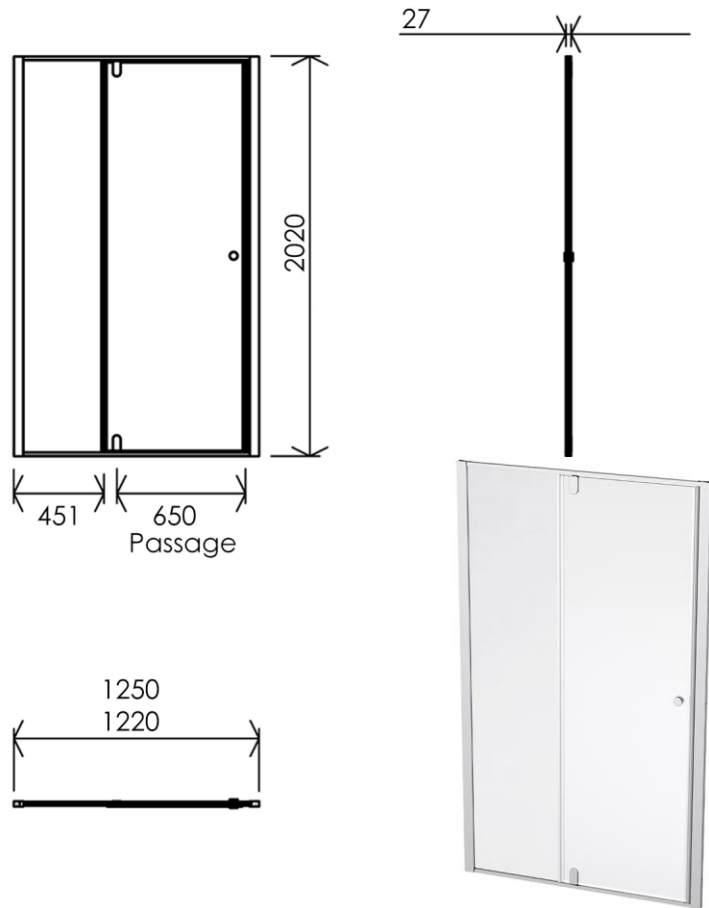

- GB** Shower screen 1 swivelling door hinged to 1 fixed panel 122 - 125cm - Finish Shiny polished
- FR** Façade 1 porte pivotante rotation centrale + 1 fixe 122 - 125cm - Finition Poli brillant
- DE** Duschwand 1 Festteil + 1 anschließende Schwenktür 122 - 125cm - Endfertigung Hochglanz
- ES** Fachada 1 puerta pivotante rotación central + 1 fijo 122 - 125cm - Acabados Pulido brillante
- RU** Фасад: 1 распашная дверца с креплением по центру + 1 фиксированная панель 122 - 125см - Конечная обработка Блестящий
- NL** Doucheur met douchewand draaiend in het midden 122 - 125cm - Uitvoering Hoogglans

Dimensions (Width x Depth x Height)

Dimensions (Largeur x Profondeur x Hauteur)

Abmessungen (Breite x Tiefe x Höhe)

Dimensiones (Anchura x Profundidad x Altura)

Размеры (Ширина x Глубина x Высота)

Afmetingen (Breedte x Diepte x Hoogte)

1250 x 27 x 2020 mm

49.21 x 1.06 x 79.53 inches

GB Features

Height : 2.08 m
Aesthetics : Fixing is hidden
Reversible shower screen
Adjustment : In the case of out of square angle of the wall, this can be corrected by the hidden compensator profile (inside the profile)
Mecanism : Came system with latched position system
Watertightness : A vertical seal + horizontal waterproof strip

FR Caractéristiques

Hauteur : 2.08 m - Standard d'une porte Clarit®
Esthétisme : Pas de fixation apparente
Ecran de douche réversible : Se fixe à droite comme à gauche
Réglage du mauvais équerage : Sans profilé compensateur apparent
Mécanisme : Came pivot avec position de fermeture
Étanchéité : Joint d'étanchéité vertical et joint à lèvres horizontal