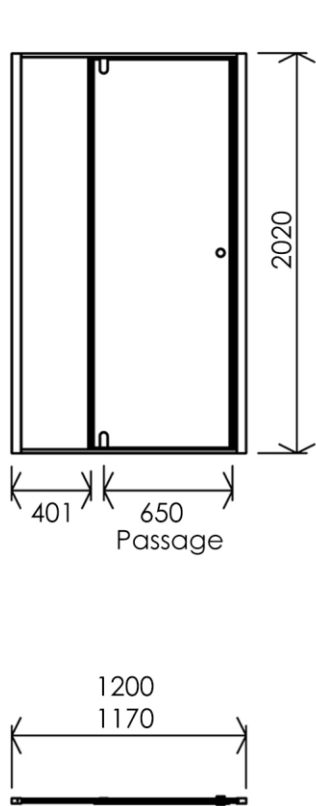

1200 x 27 x 2020 mm  
 47.24 x 1.06 x 79.53 inches  
 49.537kg

Dimensions (Width x Depth x Height)  
 Dimensions (Largeur x Profondeur x Hauteur)  
 Abmessungen (Breite x Tiefe x Höhe)  
 Dimensiones (Anchura x Profundidad x Altura)  
 Размеры (Ширина x Глубина x Высота)  
 Afmetingen (Breedte x Diepte x Hoogte)

**(GB) Features**

Height : 2.02 m  
 Aesthetics : Fixing is hidden  
 Reversible shower screen  
 Adjustment : In the case of out of square angle of the wall, this can be corrected by the hidden compensator profile (inside the profile)  
 Mecanism : Came system with latched position system  
 Watertightness : A vertical seal + horizontal waterproof strip

**(FR) Caractéristiques**

Hauteur : 2.02 m - Standard d'une porte Clarit®  
 Esthétisme : Pas de fixation apparente  
 Ecran de douche réversible : Se fixe à droite comme à gauche  
 Réglage du mauvais équerage : Sans profilé compensateur apparent  
 Mécanisme : Came pivot avec position de fermeture  
 Étanchéité : Joint d'étanchéité vertical et joint à lèvres horizontal

**(DE) Beschreibung**

Höhe : 2.02 m (Standard)  
 Ästhetik : keinerlei sichtbare Schrauben  
 Beidseitig installierbare Duschwand  
 Montage : Ausgleich von Wandschräge von aussen unsichtbar (innerhalb des Profils)  
 Mechanismus : Drehgelenk mit arretierter Schliessposition  
 Dichtheit : vertikale Dichtung und horizontale Dichtungslippe