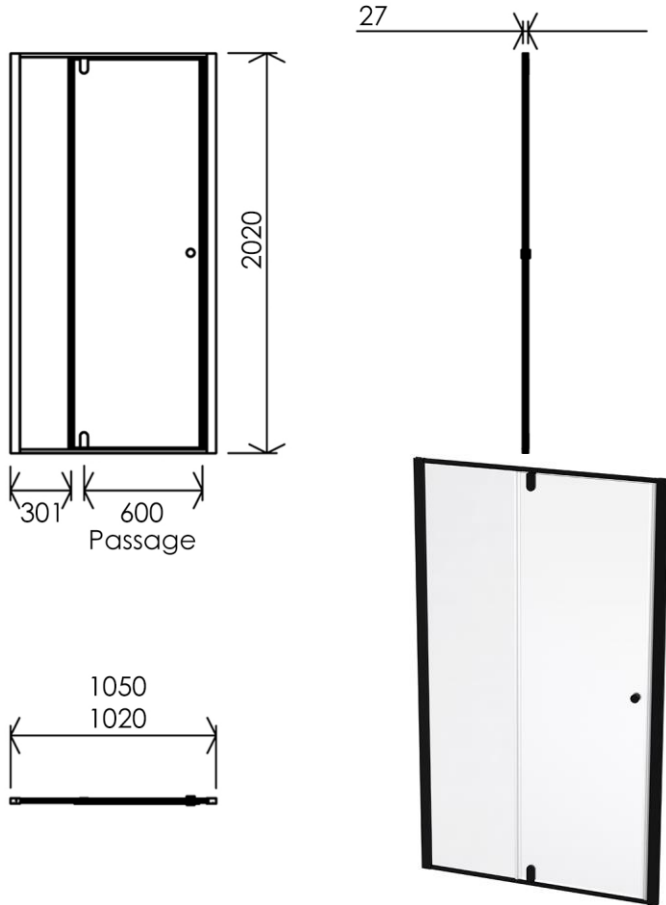

Dimensions (Width x Depth x Height)

Dimensions (Largeur x Profondeur x Hauteur)

Abmessungen (Breite x Tiefe x Höhe)

Dimensiones (Anchura x Profundidad x Altura)

Размеры (Ширина x Глубина x Высота)

Afmetingen (Breedte x Diepte x Hoogte)

1050 x 27 x 2020 mm  
41.34 x 1.06 x 79.53 inches

## (GB) Features

Height : 2.08 m  
Aesthetics : Fixing is hidden  
Reversible shower screen  
Adjustment : In the case of out of square angle of the wall, this can be corrected by the hidden compensator profile (inside the profile)  
Mecanism : Came system with latched position system  
Watertightness : A vertical seal + horizontal waterproof strip

## (FR) Caractéristiques

Hauteur : 2.08 m - Standard d'une porte Clarit®  
Esthétisme : Pas de fixation apparente  
Ecran de douche réversible : Se fixe à droite comme à gauche  
Réglage du mauvais équerage : Sans profilé compensateur apparent  
Mécanisme : Came pivot avec position de fermeture  
Étanchéité : Joint d'étanchéité vertical et joint à lèvres horizontal