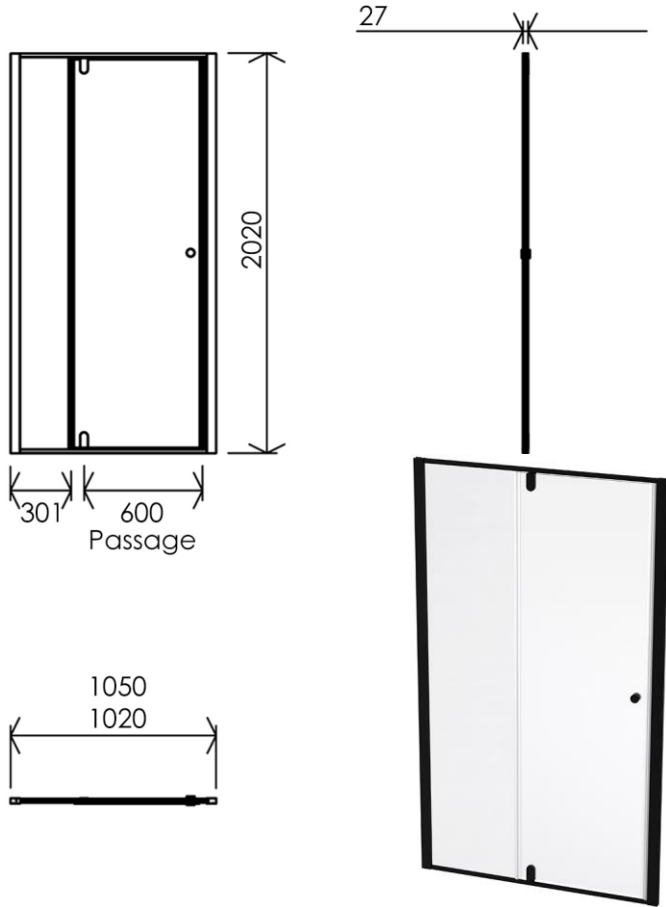

Dimensions (Width x Depth x Height)  
**Dimensions (Largeur x Profondeur x Hauteur)**  
 Abmessungen (Breite x Tiefe x Höhe)  
**Dimensiones (Anchura x Profundidad x Altura)**  
 Размеры (Ширина x Глубина x Высота)  
**Afmetingen (Breedte x Diepte x Hoogte)**

1050 x 27 x 2020 mm  
 41.34 x 1.06 x 79.53 inches

## GB Features

Height : 2.02 m  
 Aesthetics : Fixing is hidden  
 Reversible shower screen  
 Adjustment : In the case of out of square angle of the wall, this can be corrected by the hidden compensator profile (inside the profile)  
 Mecanism : Came system with latched position system  
 Watertightness : A vertical seal + horizontal waterproof strip

## FR Caractéristiques

Hauteur : 2.02 m - Standard d'une porte Clarit®  
 Esthétisme : Pas de fixation apparente  
 Ecran de douche réversible : Se fixe à droite comme à gauche  
 Réglage du mauvais équerage : Sans profilé compensateur apparent  
 Mécanisme : Came pivot avec position de fermeture  
 Etanchéité : Joint d'étanchéité vertical et joint à lèvres horizontal