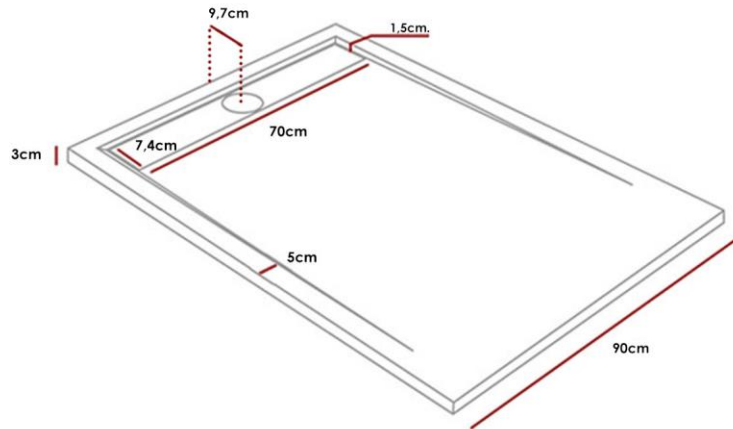

- GB** Shower tray with drain grid and siphon 90 x 150cm - Finish Matt white
- FR** Receveur de douche + grille + siphon 90 x 150cm - Finition Blanc mat
- DE** Duschtasse mit Ablaufgitter und Siphon 90 x 150cm - Endfertigung Mattweiss
- ES** Plato de ducha + rejilla + válvula 90 x 150cm - Acabados Blanco mate
- RU** Душевой поддон + решетка + сифон 90 x 150cm - Конечная обработка Белый матовый
- NL** Douchebak + rooster + siphon 90 x 150cm - Uitvoering Wit mat

Dimensions (Width x Depth x Height)  
**Dimensions (Largeur x Profondeur x Hauteur)**  
 Abmessungen (Breite x Tiefe x Höhe)  
**Dimensiones (Anchura x Profundidad x Altura)**  
 Размеры (Ширина x Глубина x Высота)  
**Afmetingen (Breedte x Diepte x Hoogte)**

900 x 1500 x 30 mm  
 35.43 x 59.06 x 1.18 inches  
 70kg