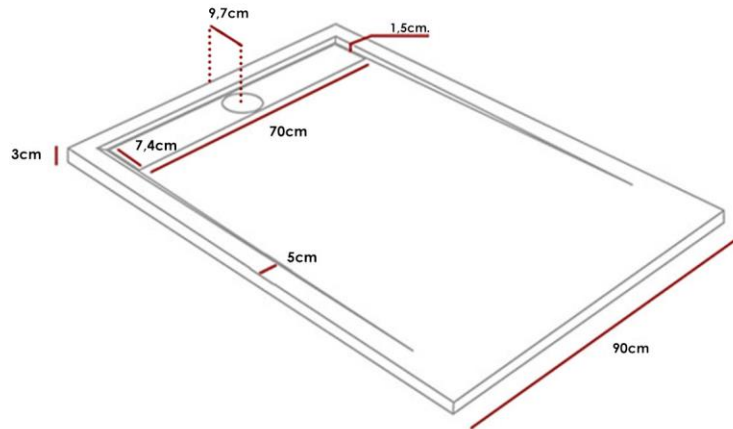

- GB** Shower tray with drain grid and siphon 90 x 150cm - Finish Matt white
- FR** Receveur de douche + grille + siphon 90 x 150cm - Finition Blanc mat
- DE** Duschtasse mit Ablaufgitter und Siphon 90 x 150cm - Endfertigung Mattweiss
- ES** Plato de ducha + rejilla + válvula 90 x 150cm - Acabados Blanco mate
- RU** Душевой поддон + решетка + сифон 90 x 150cm - Конечная обработка Белый матовый
- NL** Douchebak + rooster + siphon 90 x 150cm - Uitvoering Wit mat

BONDE 90° HORIZONTALE / HORIZONTAL DRAIN 90°

- Dimensions (Width x Depth x Height)
- Dimensions (Largeur x Profondeur x Hauteur)**
- Abmessungen (Breite x Tiefe x Höhe)
- Dimensiones (Anchura x Profundidad x Altura)**
- Размеры (Ширина x Глубина x Высота)
- Afmetingen (Breedte x Diepte x Hoogte)**

900 x 1500 x 30 mm
 35.43 x 59.06 x 1.18 inches
 70kg

GB Features

Type of tray: Extra flat
 Type of installation: Apply or built in
 Materials: Mixture of polymere concrete and dolomit stone
 Surface: Gel coating
 Anti Slip Surface: Yes
 Impermeability: Yes
 Resistant to scratches: Yes
 Resistant to chemicals: Yes
 Resistant to temperature variations: Yes
 Resistant to sunlight: Yes
 Antibacterial: Yes
 Grid: Included
 Trap/Siphon extra flat: Included
 Siphon diameter: 90mm

Tipo de plato de ducha : Extraplana
 Tipo de instalación : Para sobreponer o para empotrar en el suelo
 Composición : Mezcla de hormigón polímero y piedra dolomita
 Tratamiento superficial : Gel Coat
 Superficie antideslizante : Sí
 Impermeabilidad completa: Sí
 Resistencia a los arañazos : Sí
 Resistencia a agentes químicos : Sí
 Resistencia al cambio de temperatura : Sí
 Resistencia a la luz : Sí
 Propiedades antibacterianas : Sí
 Rejilla : Incluida
 Válvula extraplana : Incluida
 Diámetro del sifón : 90mm