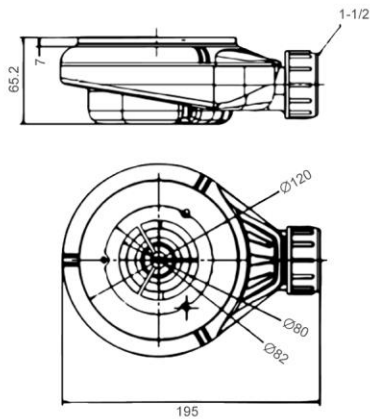

- GB** Shower tray with drain grid and siphon 90 x 150cm - Finish Matt white
- FR** Receveur de douche + grille + siphon 90 x 150cm - Finition Blanc mat
- DE** Duschtasse mit Ablaufgitter und Siphon 90 x 150cm - Endfertigung Mattweiss
- ES** Plato de ducha + rejilla + válvula 90 x 150cm - Acabados Blanco mate
- RU** Душевой поддон + решетка + сифон 90 x 150cm - Конечная обработка Белый матовый
- NL** Douchebak + rooster + siphon 90 x 150cm - Uitvoering Wit mat

BONDE 90° HORIZONTALE / HORIZONTAL DRAIN 90°

- Dimensions (Width x Depth x Height)
- Dimensions (Largeur x Profondeur x Hauteur)**
- Abmessungen (Breite x Tiefe x Höhe)
- Dimensiones (Anchura x Profundidad x Altura)**
- Размеры (Ширина x Глубина x Высота)
- Afmetingen (Breedte x Diepte x Hoogte)**

900 x 1500 x 30 mm
 35.43 x 59.06 x 1.18 inches
 70kg

GB Features

Type of tray: Extra flat
 Type of installation: Apply or built in
 Materials: Mixture of polymere concrete and dolomit stone
 Surface: Gel coating
 Anti Slip Surface: Yes
 Impermeability: Yes
 Resistant to scratches: Yes
 Resistant to chemicals: Yes
 Resistant to temperature variations: Yes
 Resistant to sunlight: Yes
 Antibacterial: Yes
 Grid: Included
 Trap/Siphon extra flat: Included
 Siphon diameter: 90mm

FR Caractéristiques

Type de receveur : Extra-plat
 Type d'installation : A poser ou à encastrer dans le sol
 Composition : Mélange de béton polymère et de pierre dolomite
 Traitement de surface : Gel Coat
 Surface anti-dérapante : Oui
 Imperméabilité totale : Oui
 Résistance aux rayures : Oui
 Résistances aux produits chimiques : Oui
 Résistance aux changements de température : Oui
 Résistance aux rayons du soleil : Oui
 Propriétés anti-bactériennes : Oui
 Grille de finition : Incluse
 Siphon extra-plat : Inclus
 Diamètre du siphon : 90mm