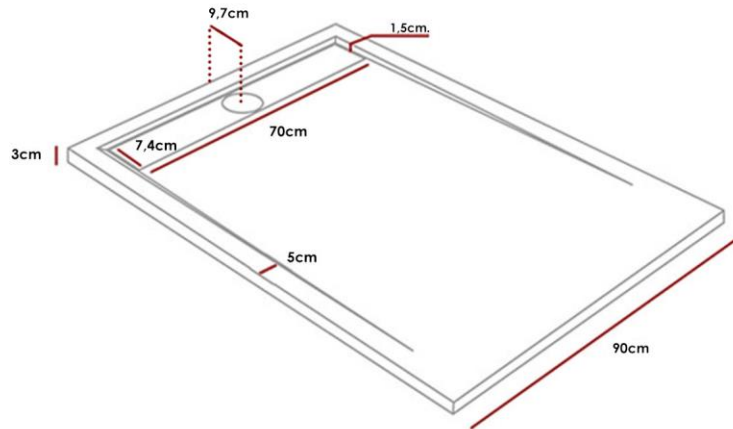

- GB** Shower tray with drain grid and siphon 90 x 130cm - Finish Matt white
- FR** Receveur de douche + grille + siphon 90 x 130cm - Finition Blanc mat
- DE** Duschtasse mit Ablaufgitter und Siphon 90 x 130cm - Endfertigung Mattweiss
- ES** Plato de ducha + rejilla + válvula 90 x 130cm - Acabados Blanco mate
- RU** Душевой поддон + решетка + сифон 90 x 130cm - Конечная обработка Белый матовый
- NL** Douchebak + rooster + siphon 90 x 130cm - Uitvoering Wit mat

- Dimensions (Width x Depth x Height)
- Dimensions (Largeur x Profondeur x Hauteur)
- Abmessungen (Breite x Tiefe x Höhe)
- Dimensiones (Anchura x Profundidad x Altura)
- Размеры (Ширина x Глубина x Высота)
- Afmetingen (Breedte x Diepte x Hoogte)

900 x 1300 x 30 mm
 35.43 x 51.18 x 1.18 inches
 60kg

GB Features

Type of tray: Extra flat
 Type of installation: Apply or built in
 Materials: Mixture of polymere concrete and dolomit stone
 Surface: Gel coating
 Anti Slip Surface: Yes
 Impermeability: Yes
 Resistant to scratches: Yes
 Resistant to chemicals: Yes
 Resistant to temperature variations: Yes
 Resistant to sunlight: Yes
 Antibacterial: Yes
 Grid: Included
 Trap/Siphon extra flat: Included
 Siphon diameter: 90mm

Tipo de plato de ducha : Extraplana
 Tipo de instalación : Para sobreponer o para empotrar en el suelo
 Composición : Mezcla de hormigón polímero y piedra dolomita
 Tratamiento superficial : Gel Coat
 Superficie antideslizante : Sí
 Impermeabilidad completa : Sí
 Resistencia a los arañazos : Sí
 Resistencia a agentes químicos : Sí
 Resistencia al cambio de temperatura : Sí
 Resistencia a la luz : Sí
 Propiedades antibacterianas : Sí
 Rejilla : Incluida
 Válvula extraplana : Incluida
 Diámetro del sifón : 90mm