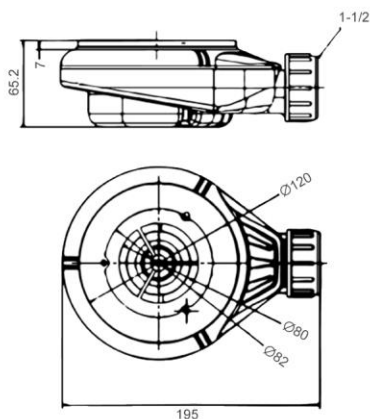

- GB** Shower tray with drain grid and siphon 80 x 80cm - Finish Matt white
- FR** Receveur de douche + grille + siphon 80 x 80cm - Finition Blanc mat
- DE** Duschtasse mit Ablaufgitter und Siphon 80 x 80cm - Endfertigung Mattweiss
- ES** Plato de ducha + rejilla + válvula 80 x 80cm - Acabados Blanco mate
- RU** Душевой поддон + решетка + сифон 80 x 80cm - Конечная обработка Белый матовый
- NL** Douchebak + rooster + siphon 80 x 80cm - Uitvoering Wit mat

BONDE 90° HORIZONTALE / HORIZONTAL DRAIN 90°

- Dimensions (Width x Depth x Height)
- Dimensions (Largeur x Profondeur x Hauteur)**
- Abmessungen (Breite x Tiefe x Höhe)
- Dimensiones (Anchura x Profundidad x Altura)**
- Размеры (Ширина x Глубина x Высота)
- Afmetingen (Breedte x Diepte x Hoogte)**

800 x 800 x 30 mm

31.5 x 31.5 x 1.18 inches

30kg