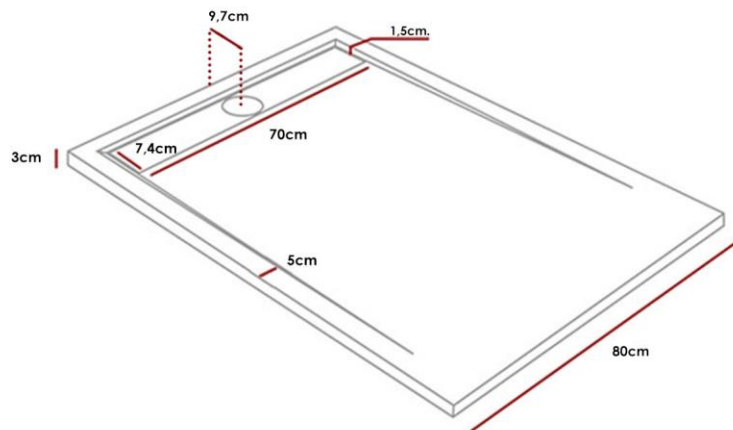

- GB** Shower tray with drain grid and siphon 80 x 80cm - Finish Matt white
- FR** Receveur de douche + grille + siphon 80 x 80cm - Finition Blanc mat
- DE** Duschtasse mit Ablaufgitter und Siphon 80 x 80cm - Endfertigung Mattweiss
- ES** Plato de ducha + rejilla + válvula 80 x 80cm - Acabados Blanco mate
- RU** Душевой поддон + решетка + сифон 80 x 80cm - Конечная обработка Белый матовый
- NL** Douchebak + rooster + siphon 80 x 80cm - Uitvoering Wit mat

BONDE 90° HORIZONTALE / HORIZONTAL DRAIN 90°

- Dimensions (Width x Depth x Height)
- Dimensions (Largeur x Profondeur x Hauteur)**
- Abmessungen (Breite x Tiefe x Höhe)
- Dimensiones (Anchura x Profundidad x Altura)**
- Размеры (Ширина x Глубина x Высота)
- Afmetingen (Breedte x Diepte x Hoogte)**

800 x 800 x 30 mm

31.5 x 31.5 x 1.18 inches

30kg