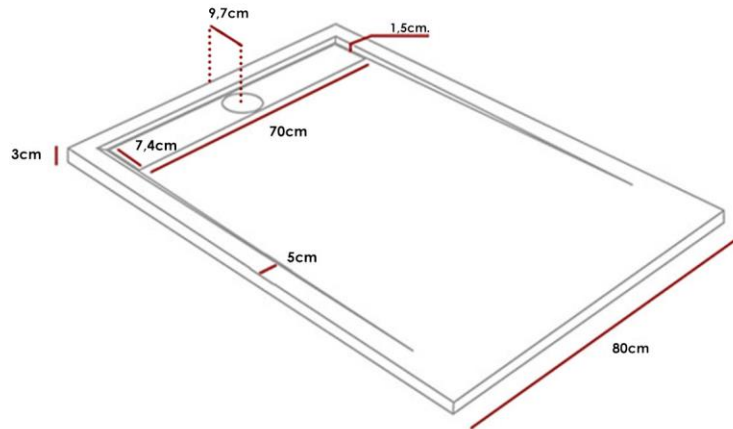

- GB** Shower tray with drain grid and siphon 80 x 80cm - Finish Matt white
- FR** Receveur de douche + grille + siphon 80 x 80cm - Finition Blanc mat
- DE** Duschtasse mit Ablaufgitter und Siphon 80 x 80cm - Endfertigung Mattweiss
- ES** Plato de ducha + rejilla + válvula 80 x 80cm - Acabados Blanco mate
- RU** Душевой поддон + решетка + сифон 80 x 80cm - Конечная обработка Белый матовый
- NL** Douchebak + rooster + siphon 80 x 80cm - Uitvoering Wit mat

Dimensions (Width x Depth x Height)

Dimensions (Largeur x Profondeur x Hauteur)

Abmessungen (Breite x Tiefe x Höhe)

Dimensiones (Anchura x Profundidad x Altura)

Размеры (Ширина x Глубина x Высота)

Afmetingen (Breedte x Diepte x Hoogte)

800 x 800 x 30 mm

31.5 x 31.5 x 1.18 inches

30kg

GB Features

Type of tray: Extra flat
 Type of installation: Apply or built in
 Materials: Mixture of polymere concrete and dolomit stone
 Surface: Gel coating
 Anti Slip Surface: Yes
 Impermeability: Yes
 Resistant to scratches: Yes
 Resistant to chemicals: Yes
 Resistant to temperature variations: Yes
 Resistant to sunlight: Yes
 Antibacterial: Yes
 Grid: Included
 Trap/Siphon extra flat: Included
 Siphon diameter: 90mm

Tipo de plato de ducha : Extraplana
 Tipo de instalación : Para sobreponer o para empotrar en el suelo
 Composición : Mezcla de hormigón polímero y piedra dolomita
 Tratamiento superficial : Gel Coat
 Superficie antideslizante : Sí
 Impermeabilidad completa : Sí
 Resistencia a los arañazos : Sí
 Resistencia a agentes químicos : Sí
 Resistencia al cambio de temperatura : Sí
 Resistencia a la luz : Sí
 Propiedades antibacterianas : Sí
 Rejilla : Incluida
 Válvula extraplana : Incluida
 Diámetro del sifón : 90mm