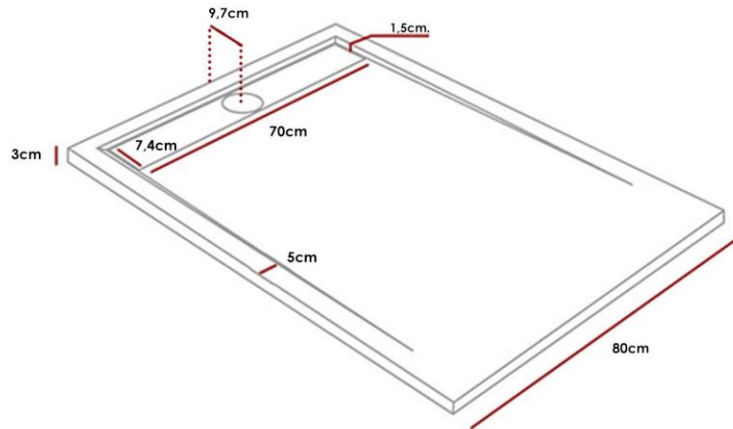

- GB** Shower tray with drain grid and siphon 80 x 170cm - Finish Matt white
- FR** Receveur de douche + grille + siphon 80 x 170cm - Finition Blanc mat
- DE** Duschtasse mit Ablaufgitter und Siphon 80 x 170cm - Endfertigung Mattweiss
- ES** Plato de ducha + rejilla + válvula 80 x 170cm - Acabados Blanco mate
- RU** Душевой поддон + решетка + сифон 80 x 170cm - Конечная обработка Белый матовый
- NL** Douchebak + rooster + siphon 80 x 170cm - Uitvoering Wit mat

**800 x 1700 x 30 mm**  
**31.5 x 66.93 x 1.18 inches**  
**70kg**

- Dimensions (Width x Depth x Height)
- Dimensions (Largeur x Profondeur x Hauteur)
- Abmessungen (Breite x Tiefe x Höhe)
- Dimensiones (Anchura x Profundidad x Altura)
- Размеры (Ширина x Глубина x Высота)
- Afmetingen (Breedte x Diepte x Hoogte)

## GB Features

Type of tray: Extra flat  
 Type of installation: Apply or built in  
 Materials: Mixture of polymere concrete and dolomit stone  
 Surface: Gel coating  
 Anti Slip Surface: Yes  
 Impermeability: Yes  
 Resistant to scratches: Yes  
 Resistant to chemicals: Yes  
 Resistant to temperature variations: Yes  
 Resistant to sunlight: Yes  
 Antibacterial: Yes  
 Grid: Included  
 Trap/Siphon extra flat: Included  
 Siphon diameter: 90mm