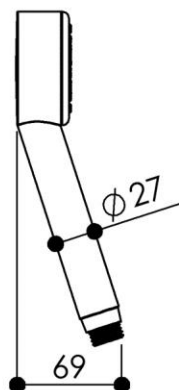

- (GB) Shower head anti-scaling 1 spray - Finish Chrome
 (FR) Douchette anti-calcaire jet simple - Finition Chrome
 (DE) Handbrause Anti-Kalk-Mechanismus 1 Strahlstärke - Endfertigung Chrom
 (ES) Ducha de mano antisarro de chorro simple - Acabados Cromo
 (RU) Лейка душевая простая струя, защита от известкового налета - Конечная обработка Хром
 (NL) Anti-kalk douchekop 1 functie - Uitvoering Chrom

Dimensions (Width x Depth x Height)

Dimensions (Largeur x Profondeur x Hauteur)

Abmessungen (Breite x Tiefe x Höhe)

Dimensiones (Anchura x Profundidad x Altura)

Размеры (Ширина x Глубина x Высота)

Afmetingen (Breedte x Diepte x Hoogte)

75 x 69 x 221 mm

2.95 x 2.72 x 8.7 inches

0.16kg

(GB) Features

Single jet : Fine rain
 Male 15 / 21 shower head outlet
 Easy cleaning due to rubber water outlets (Easy Clean system)
 Flow (L/min) - 3 bar pressure: 22