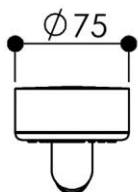

Dimensions (Width x Depth x Height)

Dimensions (Largeur x Profondeur x Hauteur)

Abmessungen (Breite x Tiefe x Höhe)

Dimensiones (Anchura x Profundidad x Altura)

Размеры (Ширина x Глубина x Высота)

Afmetingen (Breedte x Diepte x Hoogte)

75 x 69 x 221 mm

2.95 x 2.72 x 8.7 inches

0.16kg

(GB) Features

Single jet : Fine rain
 Male 15 / 21 shower head outlet
 Easy cleaning due to rubber water outlets (Easy Clean system)
 Flow (L/min) - 3 bar pressure: 22