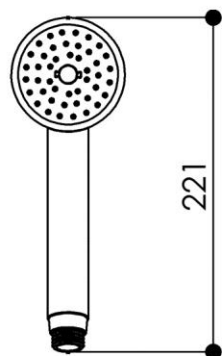

- (GB) Shower head anti-scaling 1 spray - Finish Chrome
 (FR) Douchette anti-calcaire jet simple - Finition Chrome
 (DE) Handbrause Anti-Kalk-Mechanismus 1 Strahlstärke - Endfertigung Chrom
 (ES) Ducha de mano antisarro de chorro simple - Acabados Cromo
 (RU) Лейка душевая простая струя, защита от известкового налета - Конечная обработка Хром
 (NL) Anti-kalk douchekop 1 functie - Uitvoering Chrom

Dimensions (Width x Depth x Height)

Dimensions (Largeur x Profondeur x Hauteur)

Abmessungen (Breite x Tiefe x Höhe)

Dimensiones (Anchura x Profundidad x Altura)

Размеры (Ширина x Глубина x Высота)

Afmetingen (Breedte x Diepte x Hoogte)

75 x 69 x 221 mm

2.95 x 2.72 x 8.7 inches

0.16kg

(GB) Features

Single jet : Fine rain
 Male 15 / 21 shower head outlet
 Easy cleaning due to rubber water outlets (Easy Clean system)
 Flow (L/min) - 3 bar pressure: 22