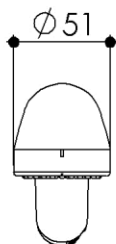

Dimensions (Width x Depth x Height)

Dimensions (Largeur x Profondeur x Hauteur)

Abmessungen (Breite x Tiefe x Höhe)

Dimensiones (Anchura x Profundidad x Altura)

Размеры (Ширина x Глубина x Высота)

Afmetingen (Breedte x Diepte x Hoogte)

51 x 195 x 85 mm

2.01 x 7.68 x 3.35 inches

0.11kg

GB Features

Single jet : fine rain
Turning nut. Male 15 / 21 shower head outlet
Anti-scale mechanism
Easy cleaning due to rubber water outlets (Easy Clean system)
Flow (L/min) - 3 bar pressure: 27