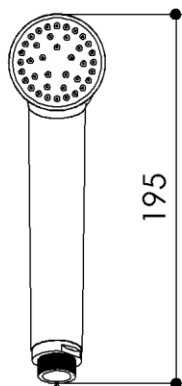

Dimensions (Width x Depth x Height)

Dimensions (Largeur x Profondeur x Hauteur)

Abmessungen (Breite x Tiefe x Höhe)

Dimensiones (Anchura x Profundidad x Altura)

Размеры (Ширина x Глубина x Высота)

Afmetingen (Breedte x Diepte x Hoogte)

51 x 195 x 85 mm

2.01 x 7.68 x 3.35 inches

0.11kg

GB Features

Single jet : fine rain
Turning nut. Male 15 / 21 shower head outlet
Anti-scale mechanism
Easy cleaning due to rubber water outlets (Easy Clean system)
Flow (L/min) - 3 bar pressure: 27

FR Caractéristiques

Jet simple : pluie
Ecrou tournant. Sortie douchette 15 / 21 mâle
Mécanisme anti-calcaire
Les sorties d'eau sont en gomme. Cela permet un nettoyage facile de la grille (système Easy Clean)
Débit (L/min) - Pression 3 bars : 27

ES Características

Chorro simple : lluvia
Tuerca giratoria. Salida del pomo de ducha 15 / 21 macho
Mecanismo anticálcico
Las salidas de agua son de goma para una limpieza fácil de la rejilla (sistema Easy Clean)
Caudal (L/min) - Presión 3 bar: 27