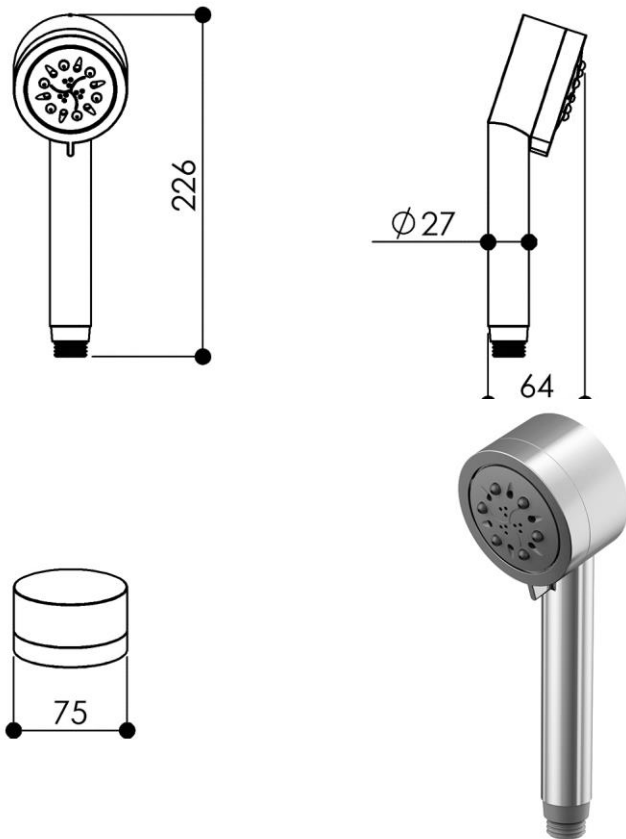

- GB** Shower head anti-scaling 5 sprays - Finish Chrome
- FR** Douchette anti-calcaire 5 jets - Finition Chrome
- DE** Handbrause Anti-Kalk-Mechanismus 5 Strahlstärken - Endfertigung Chrom
- ES** Ducha de mano antisarro de 5 chorros - Acabados Cromo
- RU** Лейка душевая 5 видов струи, защита от известкового налета - Конечная обработка Хром
- NL** Handdouche, anti-kalk, 5 standen - Uitvoering Chrom

Dimensions (Width x Depth x Height)

Dimensions (Largeur x Profondeur x Hauteur)

Abmessungen (Breite x Tiefe x Höhe)

Dimensiones (Anchura x Profundidad x Altura)

Размеры (Ширина x Глубина x Высота)

Afmetingen (Breedte x Diepte x Hoogte)

75 x 64 x 226 mm

2.95 x 2.52 x 8.9 inches

0.18kg

#### **fr** Caractéristiques

5 jets : pluie, tonique et pluie/tonique  
Sortie douchette 15 / 21 mâle  
Les sorties d'eau sont en gomme. Cela permet un nettoyage facile de la grille (système Easy Clean)  
Débit (L/min) - Pression 3 bars : 7 (Eco) - 15 (Full)