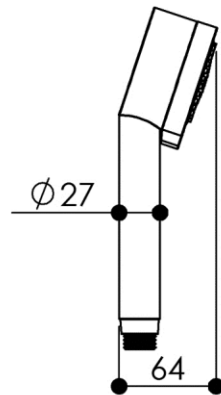

Dimensions (Width x Depth x Height)

Dimensions (Largeur x Profondeur x Hauteur)

Abmessungen (Breite x Tiefe x Höhe)

Dimensiones (Anchura x Profundidad x Altura)

Размеры (Ширина x Глубина x Высота)

Afmetingen (Breedte x Diepte x Hoogte)

75 x 64 x 226 mm

2.95 x 2.52 x 8.9 inches

0.18kg

GB Features

3 Jets : power, fine rain and power/fine rain
Male 15 / 21 shower head outlet
Easy cleaning due to rubber water outlets (Easy Clean system)
Water saving (50%)
Flow (L/min) - 3 bar pressure: 7