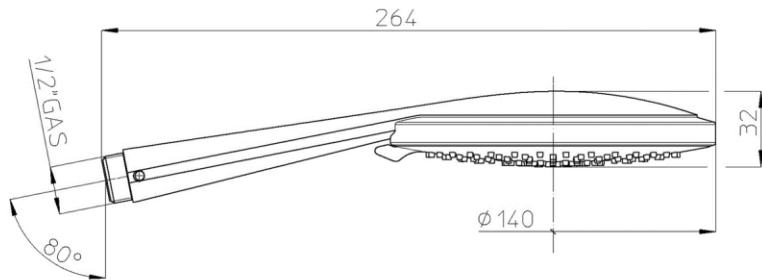

- GB** Shower head anti-scaling 3 sprays Ø140mm - Finish Chrome
- FR** Douchette anti-calcaire 3 jets Ø140mm - Finition Chrome
- DE** Handbrause Anti-Kalk-Mechanismus 3 Strahlstärken Ø140mm - Endfertigung Chrom
- ES** Ducha de mano antisarro de 3 chorros Ø140mm - Acabados Cromo
- RU** Лейка душевая 3 вида струи, защита от известкового налета Ø140mm - Конечная обработка Хром
- NL** Handdouche, anti-kalk, 3 standen Ø140mm - Uitvoering Chrom

Dimensions (Width x Depth x Height)

Dimensions (Largeur x Profondeur x Hauteur)

Abmessungen (Breite x Tiefe x Höhe)

Dimensiones (Anchura x Profundidad x Altura)

Размеры (Ширина x Глубина x Высота)

Afmetingen (Breedte x Diepte x Hoogte)

140 x 264 x 32 mm

5.51 x 10.39 x 1.26 inches

0.324kg