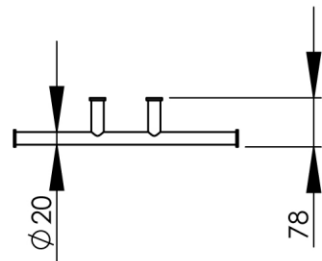

Dimensions (Width x Depth x Height)

Dimensions (Largeur x Profondeur x Hauteur)

Abmessungen (Breite x Tiefe x Höhe)

Dimensiones (Anchura x Profundidad x Altura)

Размеры (Ширина x Глубина x Высота)

Afmetingen (Breedte x Diepte x Hoogte)

356 x 74 x 25 mm

14.02 x 2.91 x 0.98 inches

0.3009kg

gb Features

Monobloc accessory
2 fixing points
Direct fixing on the wall (no interface between the wall and the accessory)
2 grub screws (theft protection)
No visible screw
Screws and wallplugs included

Materials

Chromed metal
Stainless steel screws

fr Caractéristiques

Accessoire monobloc
2 points de fixation
Fixation directe de l'accessoire dans le mur (pas d'interface entre le mur et l'accessoire)
Double BTR de sécurité (antivol)
Pas de vis apparentes
Visserie et chevilles fournies

Material

Metall verchromt
Schrauben aus Edelstahl

es Características

Accesorio monobloc
2 puntos de anclaje
Fijación directa del accesorio en la pared (ninguna interfaz entre la pared y el accesorio)
Tornillos tapados
Tornillos y tacos incluidos