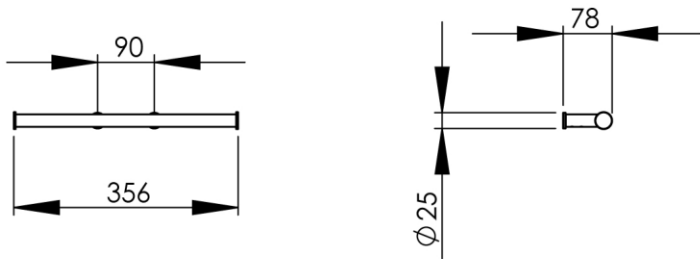

Dimensions (Width x Depth x Height)

Dimensions (Largeur x Profondeur x Hauteur)

Abmessungen (Breite x Tiefe x Höhe)

Dimensiones (Anchura x Profundidad x Altura)

Размеры (Ширина x Глубина x Высота)

Afmetingen (Breedte x Diepte x Hoogte)

356 x 74 x 25 mm

14.02 x 2.91 x 0.98 inches

0.3009kg

gb Features

Monobloc accessory
2 fixing points
Direct fixing on the wall (no interface between the wall and the accessory)
2 grub screws (theft protection)
No visible screw
Screws and wallplugs included