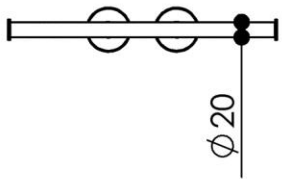

1. **GB** Double toilet roll holder - Finish Supreme Gold
2. **FR** Distributeur papier rouleau double - Finition Supreme Gold
3. **DE** Doppelter Papierrollenhalter - Endfertigung Supreme Gold
4. **ES** Portarollos doble - Acabados Supreme Gold
5. **RU** Держатель туалетной бумаги двойной - Конечная обработка Супрем Голд
6. **NL** Dubbele toiletpapierhouder - Uitvoering Supreme Goud

GB Features

Monobloc accessory
3 fixing points per support plate, oblong holes
Direct fixing on the wall (no interface between the wall and the accessory)
2 grub screws (theft protection)
No visible screw
Screws and wallplugs included

Materials

Metal with epoxy treatment
Support plate non-oxidizing
Stainless steel screws

FR Caractéristiques

Accessoire monobloc
3 points de fixation par platine, trous oblongs
Fixation directe de l'accessoire dans le mur (pas d'interface entre le mur et l'accessoire)
Double BTR de sécurité (antivol)
Pas de vis apparentes
Visserie et chevilles fournies

Matériaux

Métal traité époxy
Platine non oxydable
Visserie inox

DE Beschreibung

Accessoire in einem Stück
3 Befestigungspunkte pro Platine, ovale Vorbohrungen
Direkte Befestigung des Accessoires an der Wand (ohne Teil zwischen Wand und Zubehör)
Verschraubung durch 2 Madenschrauben (Diebstahlschutz)
Verdeckte Schrauben
Rostfreie Schrauben und Dübel mitgeliefert

Material

Metall mit Epoxidbeschichtung
Platine nicht oxidierend
Schrauben aus Edelstahl

ES Características

Accesorio monobloc
3 puntos de fijación por platina, agujeros oblongos
Fijación directa del accesorio en la pared (ningún interfaz entre la pared y el accesorio)
Doble tornillos Allen seguridad (anti-robó)
Tornillos tapados
Tornillos y tacos incluidos

Materiales

Metal tratado con epoxi
Platina non oxidable
Tornillos de acero inoxidable

RU Характеристики

Цельный аксессуар
Три точки фиксации на каждую опорную пластину, продолговатые отверстия
Фиксация аксессуара непосредственно на стену (нет зазора между аксессуаром и стеной)
Двойной крепежный болт (защита от кражи)
Скрытая фиксация
Крепёжные детали прилагаются

Материал

Металл с эпоксидным покрытием
Нержавеющая опорная пластина
Крепёжные детали - нержавеющая сталь

NL Kenmerken

mMonoblok accessoire
3 bevestigingspunten ovale gaten
Geen zichtbare schroeven
Directe bevestiging van de accessoire aan de muur (geen puntschroefje)
Anti-diefstal
S Schroeven en pluggen meegeleverd