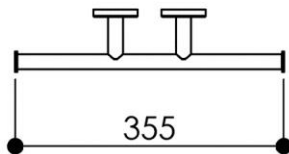

#### Материал

Металл с эпоксидным покрытием  
Нержавеющая опорная пластина  
Крепёжные детали - нержавеющая сталь

#### Materiaal

Metal met epoxy coating  
Roestvrij plaatje  
RVS schroeven

355 x 82 x 58 mm

13.98 x 3.23 x 2.28 inches

0.3009kg

Dimensions (Width x Depth x Height)

Dimensions (Largeur x Profondeur x Hauteur)