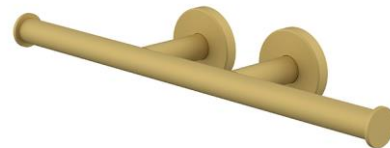

#### RU Характеристики

Цельный аксессуар  
Три точки фиксации на каждую опорную пластину, продолговатые отверстия  
Фиксация аксессуара непосредственно на стену (нет зазора между аксессуаром и стеной)  
Двойной крепежный болт (защита от кражи)  
Скрытая фиксация  
Крепёжные детали прилагаются

#### Материал

Металл с эпоксидным покрытием  
Нержавеющая опорная пластина  
Крепёжные детали - нержавеющая сталь

#### NL Kenmerken

mMonoblok accessoire  
3 bevestigingspunten ovale gaten  
Geen zichtbare schroeven  
Directe bevestiging van de accessoire aan de muur ( geen puntschroefje )  
Anti-diefstal  
S Schroeven en pluggen meegeleverd

#### Materiaal

Metal met epoxy coating  
Roestvrij plaatje  
RVS schroeven

355 x 82 x 58 mm

13.98 x 3.23 x 2.28 inches

0.3009kg

Dimensions (Width x Depth x Height)

Dimensions (Largeur x Profondeur x Hauteur)