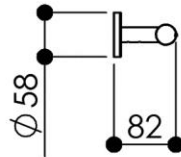

#### GB Features

Monobloc accessory  
3 fixing points per support plate, oblong holes  
Direct fixing on the wall (no interface between the wall and the accessory)  
2 grub screws (theft protection)  
No visible screw  
Screws and wallplugs included

#### DE Beschreibung

Accessoire in einem Stück  
3 Befestigungspunkte pro Platine, ovale Vorbohrungen  
Direkte Befestigung des Accessoires an der Wand (ohne Teil zwischen Wand und Zubehör)  
Verschraubung durch 2 Madenschrauben (Diebstahlschutz)  
Verdeckte Schrauben  
Rostfreie Schrauben und Dübel mitgeliefert

#### Materiaal

Metal met epoxy coating  
Roestvrij plaatje  
RVS schroeven

355 x 82 x 58 mm

13.98 x 3.23 x 2.28 inches

0.3009kg

Dimensions (Width x Depth x Height)

Dimensions (Largeur x Profondeur x Hauteur)