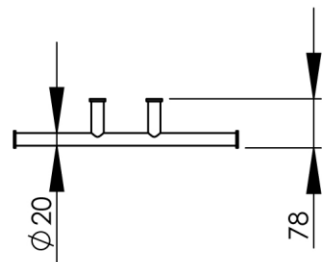

356 x 74 x 25 mm

14.02 x 2.91 x 0.98 inches

0.1908kg

Dimensions (Width x Depth x Height)

Dimensions (Largeur x Profondeur x Hauteur)

Abmessungen (Breite x Tiefe x Höhe)

Dimensiones (Anchura x Profundidad x Altura)

Размеры (Ширина x Глубина x Высота)

Afmetingen (Breedte x Diepte x Hoogte)

**gb** Features

Monobloc accessory  
2 fixing points  
Direct fixing on the wall (no interface between the wall and the accessory)  
2 grub screws (theft protection)  
No visible screw  
Screws and wallplugs included