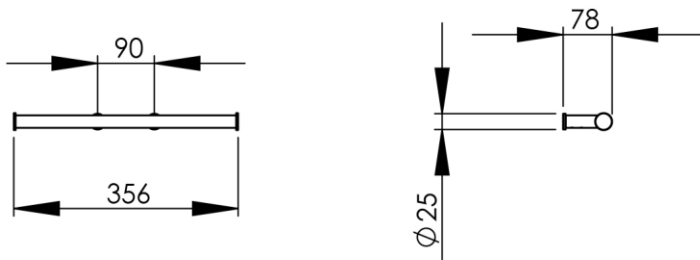

356 x 74 x 25 mm

14.02 x 2.91 x 0.98 inches

0.1908kg

Dimensions (Width x Depth x Height)

Dimensions (Largeur x Profondeur x Hauteur)

Abmessungen (Breite x Tiefe x Höhe)

Dimensiones (Anchura x Profundidad x Altura)

Размеры (Ширина x Глубина x Высота)

Afmetingen (Breedte x Diepte x Hoogte)

**gb** Features

Monobloc accessory  
2 fixing points  
Direct fixing on the wall (no interface between the wall and the accessory)  
2 grub screws (theft protection)  
No visible screw  
Screws and wallplugs included