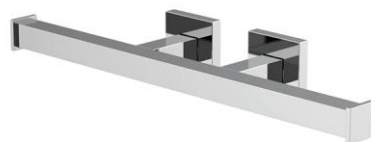

- GB** Double toilet roll holder - Finish Chrome  
**FR** Distributeur papier rouleau double - Finition Chrome  
**DE** Doppelter Papierrollenhalter - Endfertigung Chrom  
**ES** Portarollos doble - Acabados Cromo  
**RU** Держатель туалетной бумаги двойной - Конечная обработка Хром  
**NL** Dubbele toiletpapierhouder - Uitvoering Chroom

#### **GB** Features

Monobloc accessory  
 3 fixing points per support plate, oblong holes  
 Direct fixing on the wall (no interface between the wall and the accessory)  
 2 grub screws (theft protection)  
 No visible screw  
 Screws and wallplugs included

#### **FR** Caractéristiques

Accessoire monobloc  
 3 points de fixation par platine, trous oblongs  
 Fixation directe de l'accessoire dans le mur (pas d'interface entre le mur et l'accessoire)  
 Double BTR de sécurité (antivol)  
 Pas de vis apparentes  
 Visserie et chevilles fournies

#### **DE** Beschreibung

Accessoire in einem Stück  
 3 Befestigungspunkte pro Platine, ovale Vorbohrungen  
 Direkte Befestigung des Accessoires an der Wand (ohne Teil zwischen Wand und Zubehör)  
 Verschraubung durch 2 Madenschrauben (Diebstahlschutz)  
 Verdeckte Schrauben  
 Rostfreie Schrauben und Dübel mitgeliefert